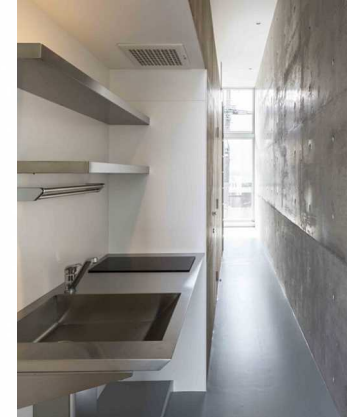

2 9 建具改修

川口GIKEN  
JL-20-4K-TNシルバー

2 3 シャワーブース

シャワーユニット Lタイプ  
0808  
TOTO シャワールーム  
JSV 0808

3 窓改修（断熱・色味）

AW1（吹抜側）  
高所用すべり出し窓  
チェーン式オペレーター  
とFIXサッシの連窓

2 6 キッチン（サイドPあり）

サンワカンパニー  
ミニモラスW1500D500  
IH一口水返し要配管カバー無