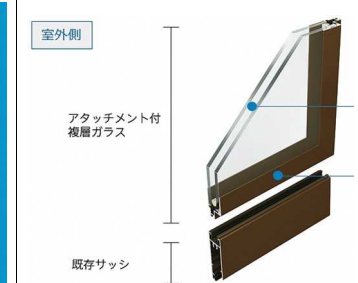

↑ YKK
アルミ窓は
複層ガラスに