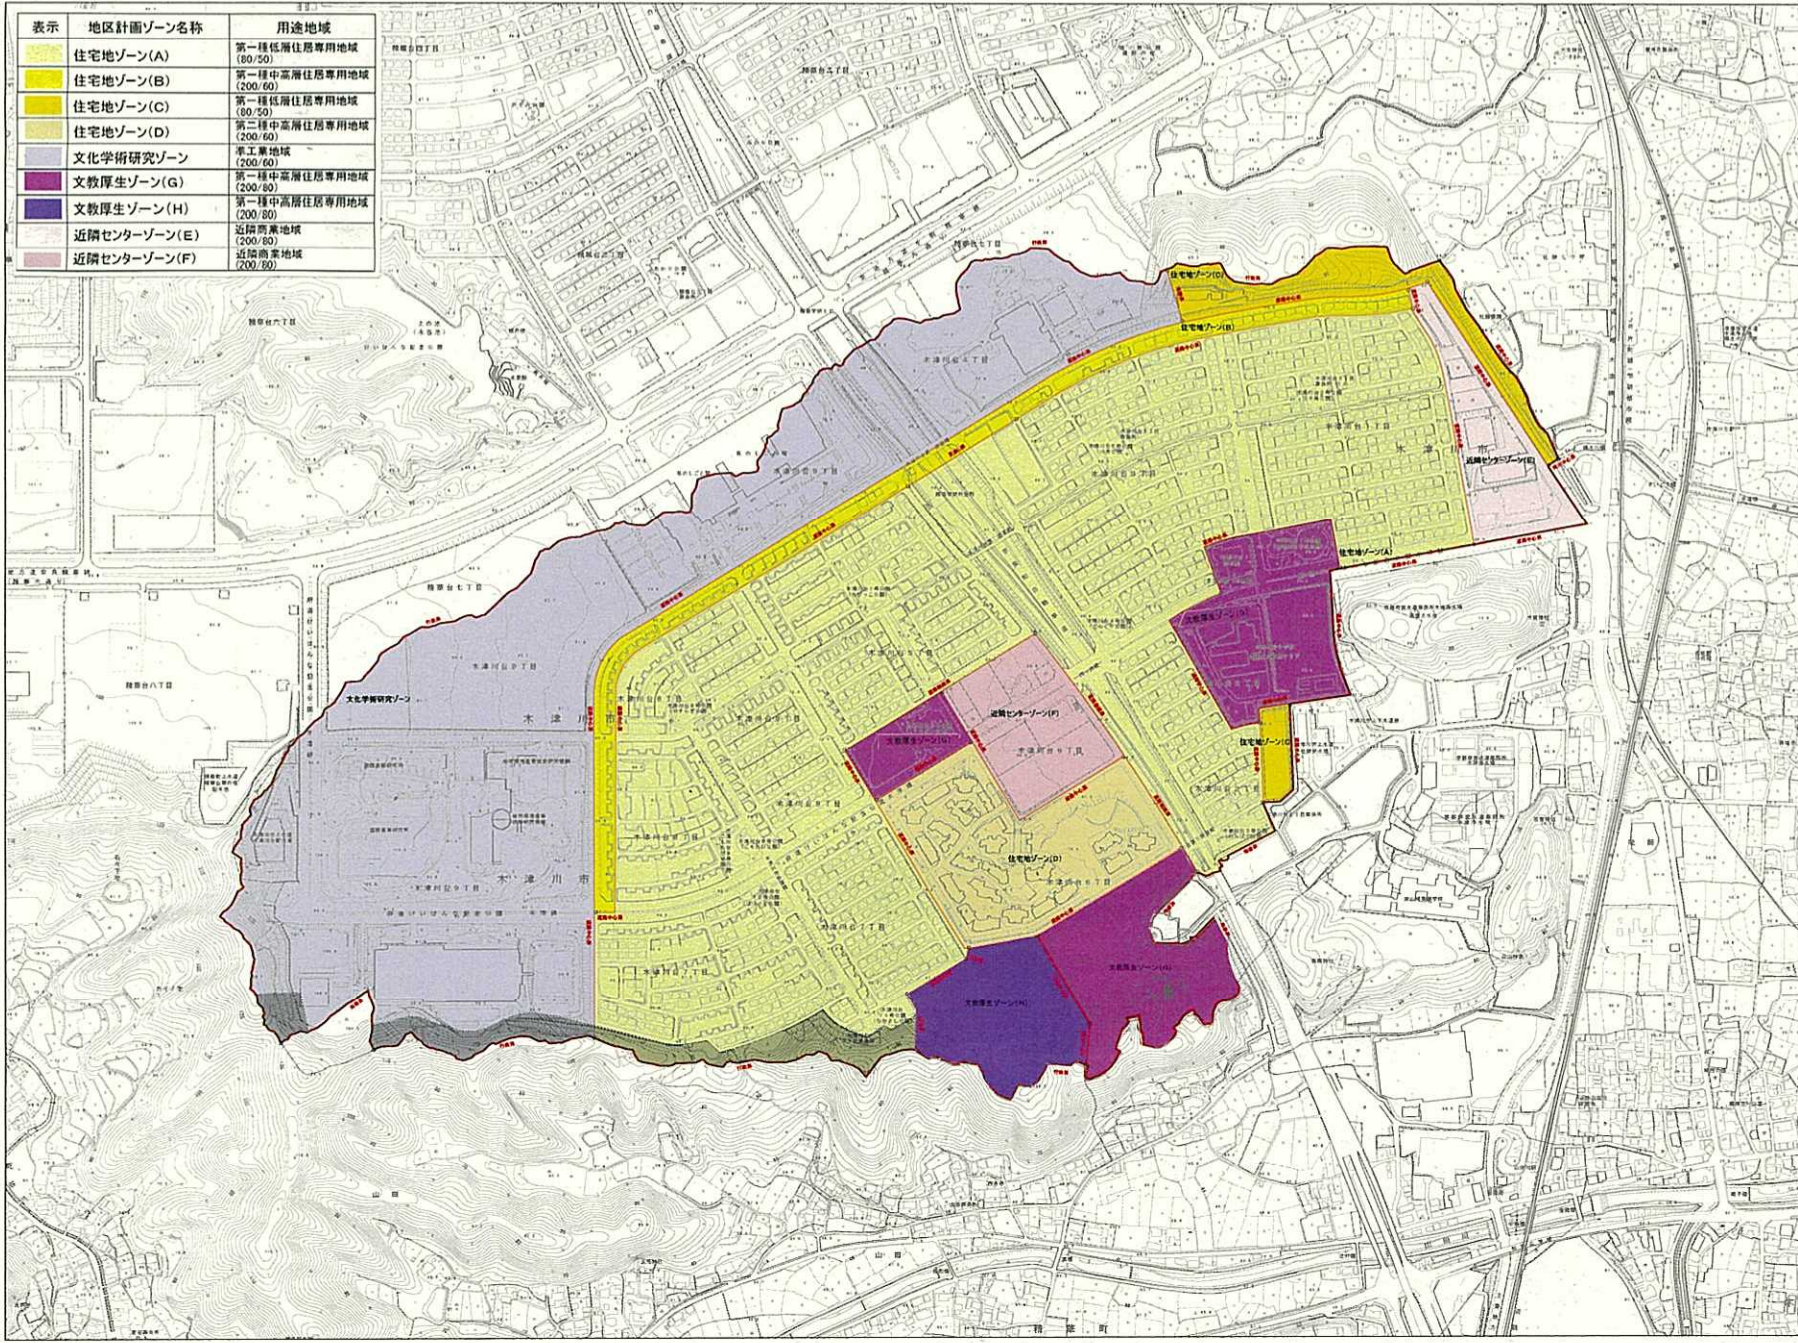

計画図(案)

木津川台地区計画

表示	地区計画ゾーン名称	用途地域
	住宅地ゾーン(A)	第一種低層住居専用地域 (80/50)
	住宅地ゾーン(B)	第一種中高層住居専用地域 (200/60)
	住宅地ゾーン(C)	第一種低層住居専用地域 (80/50)
	住宅地ゾーン(D)	第二種中高層住居専用地域 (200/60)
	文化学術研究ゾーン	準工業地域 (200/60)
	文教厚生ゾーン(G)	第一種中高層住居専用地域 (200/80)
	文教厚生ゾーン(H)	第一種中高層住居専用地域 (200/80)
	近隣センターゾーン(E)	近隣商業地域 (200/80)
	近隣センターゾーン(F)	近隣商業地域 (200/80)

凡例	
	地区計画区域
	地区整備計画区域
	ゾーン境界線
	高層利用区域の整備の 健全な推進を期す部分
	指定なし