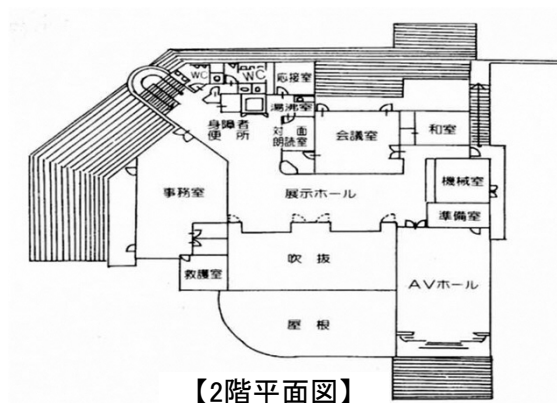

加茂支所正面玄関

加茂図書館

中央図書館

山城図書館

施設の概要

☆中央図書館

敷地面積	1, 844 m ²	
延床面積	1, 905 m ²	
地階	357 m ²	書庫、倉庫、機械室等
1階	930 m ²	開架室
	685 m ²	書庫・作業室
	115 m ²	130 m ² その他・車庫等
2階	618 m ²	事務室、会議室、視聴覚室、展示ホール等

☆加茂図書館