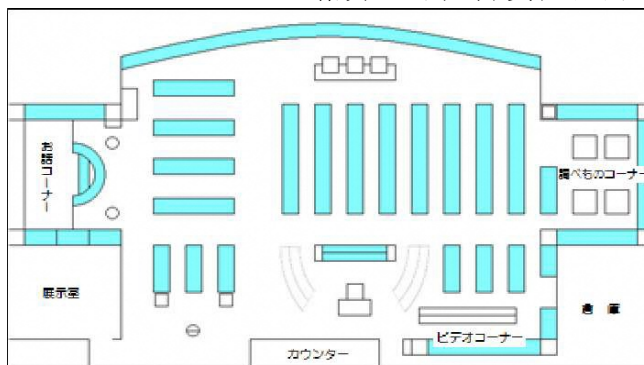

☆山城図書館

アスパアやましろ南棟

延床面積	800 m²	
	570 m²	開架室
	190 m²	事務室・書庫等
	40 m²	椿井大塚山古墳特別展示室