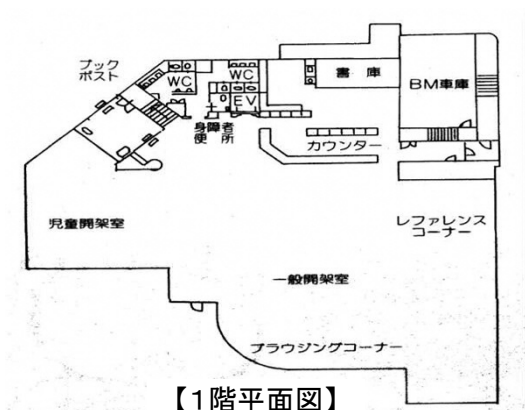

加茂支所正面玄関

加茂図書館

中央図書館

山城図書館

施設の概要

☆中央図書館

敷地面積	1, 844 m ²	
延床面積	1, 905 m ²	
地階	357 m ²	書庫、倉庫、機械室等
1階	930 m ²	開架室
	685 m ²	書庫・作業室
	115 m ²	130 m ² その他・車庫等
2階	618 m ²	事務室、会議室、視聴覚室、展示ホール等

☆加茂図書館