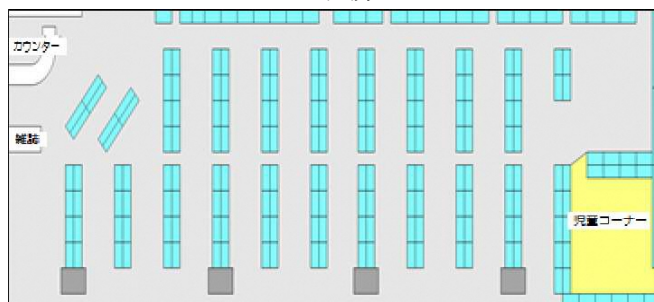

☆加茂図書館

木津川市役所加茂支所 1階

延床面積	770 m²	
	600 m²	開架室
	120 m²	書庫・作業室等
	50 m²	事務室