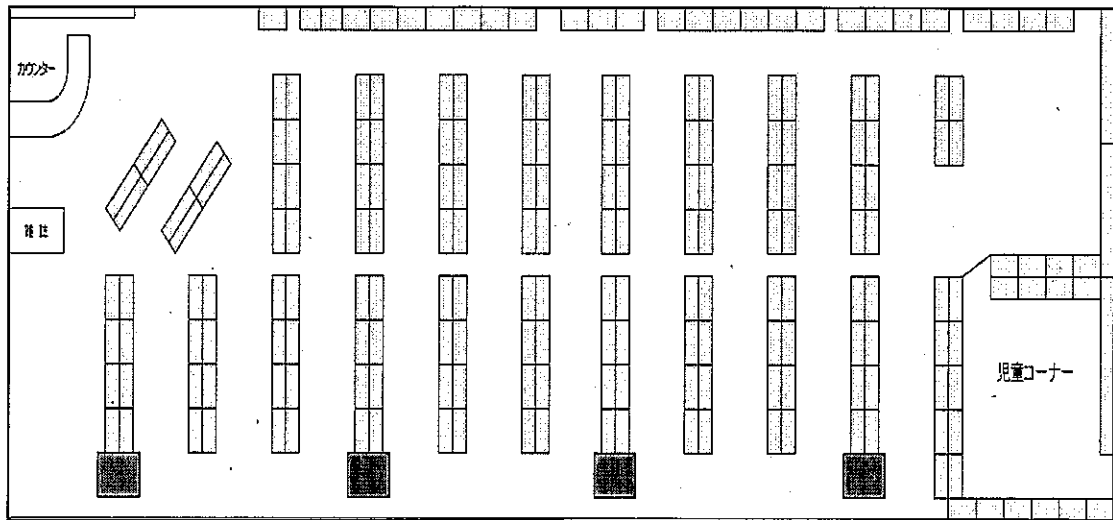

## ☆山城図書館

アスピアやましろ南棟	800㎡	
建築面積	570㎡	開架室
	190㎡	事務室・書庫等
	40㎡	椿井大塚山古墳特別展示室

☆加茂図書館

木津川市役所加茂支所 1階 770㎡

建築面積 600㎡ 開架室  
120㎡ 書庫・作業室等  
50㎡ 事務室

統計資料に関して

◎木津川市立中央図書館・木津川市立加茂図書館・木津川市立山城図書館は、それぞれを中央・加茂・山城と省略して記載している。