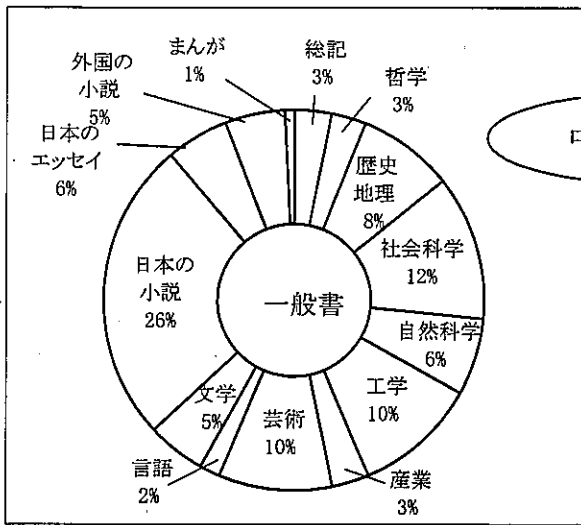

分類別蔵書比率

中央図書館