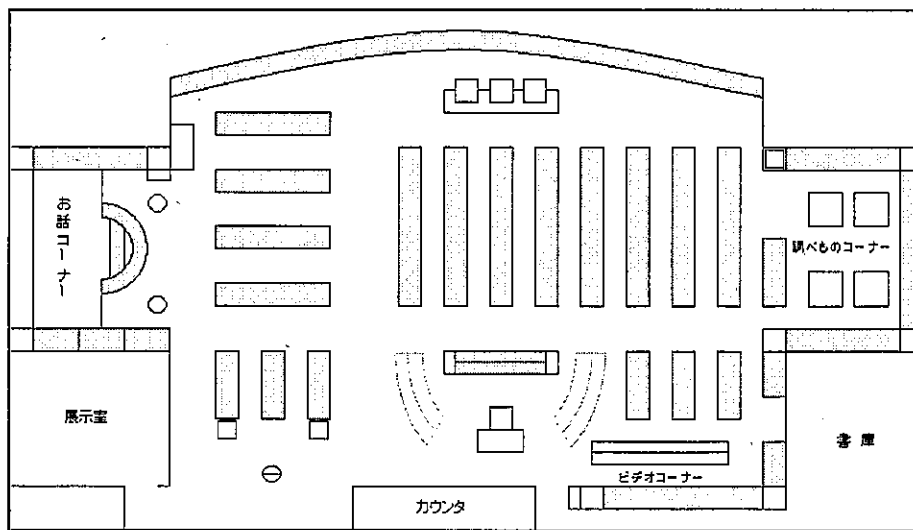

☆山城図書館

アスピアやましろ南棟	800㎡	
建築面積	570㎡	開架室
	190㎡	事務室・書庫等
	40㎡	椿井大塚山古墳特別展示室