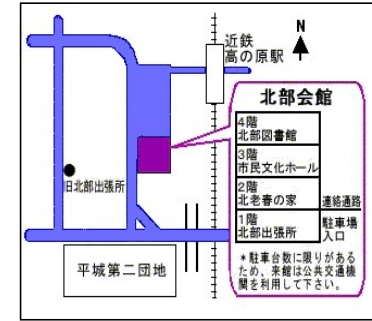

奈良市立北部図書館利用の推移（広域連携）

木津川市民の利用状況	H30年度	R元年度	R2年度	R3年度	R4年度	R5年度
登録者数〔人〕	1,549	2,281	2,599	3,129	3,485	4,059
年間						
前年比		732	318	530	356	574
貸出人数〔人〕	5,883	12,484	12,260	17,346	16,650	20,565
年間						
前年比		6,601	-224	5,086	-696	3,915
〔 〕内 北部図書館比率	[9.41%]	[10.6%]	[11.5%]	[11.5%]	[12.9%]	[15.4%]
奈良市立 年間	62,542	117,385	106,657	133,368	128,753	133,895
北部図書館全体 前年比		54,843	-10,728	26,711	-4,615	5,142
貸出冊数〔冊〕	18,505	38,722	40,175	52,661	50,016	67,844
年間						
前年比		20,217	1,453	12,486	-2,645	17,828
〔 〕内 北部図書館比率	[9.93%]	[11.0%]	[11.5%]	[11.5%]	[12.6%]	[15.2%]
奈良市立 年間	186,262	353,221	350,311	415,731	397,243	451,918
北部図書館全体 前年比		166,959	-2,910	65,420	-18,488	54,675

〔特記事項〕 ※ 奈良市立北部図書館(H30.10広域連携開始)

◎木津川市立図書館全館システム更新によりH31/3/1～14まで休館

◎緊急事態宣言に伴う休館

19

木津川市民の利用状況	R5. 4月末	R5. 5月末	R5. 6月末	R5. 7月末	R5. 8月末	R5. 9月末	R5. 10月末	R5. 11月末	R5. 12月末	R6. 1月末	R6. 2月末	R6. 3月末
登録者数〔人〕 ※累計	3,533	3,560	3,582	3,636	3,695	3,742	3,780	3,830	3,880	3,957	3,984	4,059
(木津川市民) 前月比	48	27	22	54	59	47	38	50	50	77	27	75
貸出者数〔人※年度内延べ数	1,530	3,076	4,706	6,427	8,126	9,781	11,429	13,271	14,788	16,670	18,394	20,565
(木津川市民) 前月比	0	1,546	1,630	1,721	1,699	1,655	1,648	1,842	1,517	1,882	1,724	2,171
〔 〕内 北部図書館比率	[13.17%]	[13.56%]	[13.97%]	[14.01%]	[14.11%]	[14.17%]	[14.36%]	[14.65%]	[14.75%]	[14.97%]	[15.16%]	[15.36%]
奈良市立北部図書館全体	11,618	22,689	33,687	45,890	57,600	69,050	79,599	90,613	100,287	111,360	121,342	133,895
前月比	0	11,071	10,998	12,203	11,710	11,450	10,549	11,014	9,674	11,073	9,982	12,553
貸出冊数〔冊※年度内延べ数	4,919	9,935	15,244	20,970	26,418	31,835	36,973	43,140	48,142	54,659	60,348	67,844
(木津川市民) 前月比	0	5,016	5,309	5,726	5,448	5,417	5,138	6,167	5,002	6,517	5,689	7,496
〔 〕内 北部図書館比率	[12.49%]	[13.03%]	[13.53%]	[13.56%]	[13.57%]	[13.65%]	[13.81%]	[14.14%]	[14.26%]	[14.59%]	[14.79%]	[15.01%]
奈良市立 月間	39,378	76,241	112,709	154,694	194,725	233,259	267,787	305,037	337,490	374,573	408,118	451,918
北部図書館全体 前月比	0	36,863	36,468	41,985	40,031	38,534	34,528	37,250	32,453	37,083	33,545	43,800
電子図書館貸出者数〔人〕	99	211	314	414	517	620	713	795	891	1,026	1,141	1,233
(木津川市民) 前月比	0	112	103	100	103	103	93	82	96	135	115	92
〔 〕内 北部図書館比率	[6.69%]	[7.24%]	[6.49%]	[6.31%]	[6.04%]	[6.35%]	[5.98%]	[5.57%]	[6.63%]	[8.71%]	[7.61%]	[5.79%]
奈良市立 月間	1,480	3,027	4,614	6,198	7,902	9,523	11,078	12,550	13,999	15,549	17,060	18,650
北部図書館全体 前月比	0	1,547	1,587	1,584	1,704	1,621	1,555	1,472	1,449	1,550	1,511	1,590

※ 奈良市立北部図書館

蔵書点検:2/13-22

館内LED工事10/24-29

※木津川市

蔵書点検:加茂3/1-7、山城3/1-7、中央2/15-22

中央図書館施設改修工事9/25-3/29(臨時休館)

図書館システム更新:3/1-14