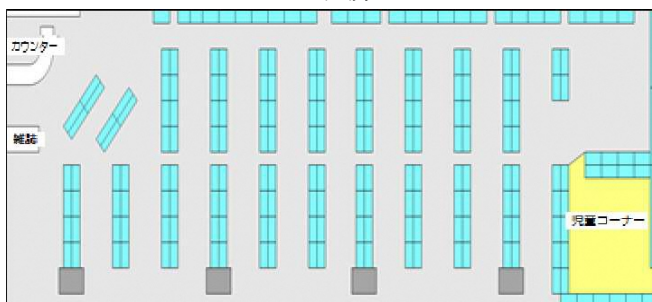

### ☆中央図書館

敷地面積	1, 844 m <sup>2</sup>	
延床面積	1, 905 m <sup>2</sup>	
地階	357 m <sup>2</sup>	書庫、倉庫、機械室等
1階	930 m <sup>2</sup>	開架室
	685 m <sup>2</sup>	書庫・作業室 130 m <sup>2</sup> その他・車庫等
2階	115 m <sup>2</sup>	
	618 m <sup>2</sup>	事務室、会議室、視聴覚室、展示ホール等

### ☆山城図書館

アスパアやましろ南棟

延床面積	800 m <sup>2</sup>	
	570 m <sup>2</sup>	開架室
	190 m <sup>2</sup>	事務室・書庫等
	40 m <sup>2</sup>	椿井大塚山古墳特別展示室