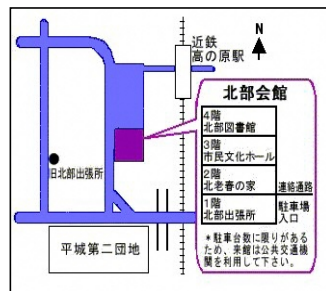

奈良市立北部図書館利用の推移（広域連携）

木津川市民の利用状況		H30年度	R元年度	R2年度	R3年度	R4年度
登録者数〔人〕	年間	1,549	2,281	2,599	3,129	3,485
	前年比		732	318	530	356
貸出人数〔人〕	年間	5,883	12,484	12,260	17,346	16,650
	前年比		6,601	-224	5,086	-696
〔 〕内 北部図書館比率		[9.4%]	[10.6%]	[11.5%]	[13.0%]	[12.9%]
奈良市立北部図書館全体	年間	62,542	117,385	106,657	133,368	128,753
	前年比		54,843	-10,728	26,711	-4,615
貸出冊数〔冊〕	年間	18,505	38,722	40,175	52,661	50,016
	前年比		20,217	1,453	12,486	-2,645
〔 〕内 北部図書館比率		[9.9%]	[11.0%]	[11.5%]	[12.7%]	[12.6%]
奈良市立北部図書館全体	年間	186,262	353,221	350,311	415,731	397,243
	前年比		166,959	-2,910	65,420	-18,488

〔特記事項〕 ※ 奈良市立北部図書館（H30.10広域連携開始）
◎木津川市立図書館全館システム更新によりH31/3/1～14まで休館
◎緊急事態宣言に伴う休館

18

木津川市民の利用状況		R4. 4月末	R4. 5月末	R4. 6月末	R4. 7月末	R4. 8月末	R4. 9月末	R4. 10月末	R4. 11月末	R4. 12月末	R5. 1月末	R5. 2月末	R5. 3月末
登録者数〔人〕 ※ 累計	(木津川市民)	3,158	3,186	3,186	3,186	3,315	3,356	3,375	3,386	3,398	3,420	3,458	3,485
	前月比	3,158	28	0	0	129	41	19	11	12	22	38	27
貸出者数〔人〕 ※ 年度内延べ数	(木津川市民)	1,366	2,710	4,039	5,522	7,054	8,499	10,035	11,408	12,624	13,819	15,116	16,650
	〔 〕内 北部図書館比率	[12.5%]	[12.4%]	[12.4%]	[12.4%]	[12.5%]	[12.6%]	[12.7%]	[12.7%]	[12.8%]	[12.8%]	[12.9%]	[12.9%]
奈良市立北部図書館全体	年間	10,954	21,915	32,651	44,645	56,323	67,632	79,045	89,475	98,646	107,857	117,543	128,753
	前月比	0	10,961	10,736	11,994	11,678	11,309	11,413	10,430	9,171	9,211	9,686	11,210
貸出冊数〔冊〕 ※ 年度内延べ数	(木津川市民)	3,851	7,692	11,621	16,099	21,052	25,341	29,835	33,920	37,751	41,169	45,084	50,016
	〔 〕内 北部図書館比率	[11.7%]	[11.6%]	[11.8%]	[11.8%]	[12.2%]	[12.3%]	[12.4%]	[12.4%]	[12.5%]	[12.5%]	[12.5%]	[12.6%]
奈良市立北部図書館全体	月間	32,973	66,268	98,823	136,515	172,758	206,631	241,044	272,577	302,155	329,095	359,595	397,243
	前月比	0	33,295	32,555	37,692	36,243	33,873	34,413	31,533	29,578	26,940	30,500	37,648
電子図書館貸出者数〔人〕	(木津川市民)	91	181	235	335	448	528	608	671	758	849	923	994
	〔 〕内 北部図書館比率	[7.5%]	[7.2%]	[5.9%]	[6.0%]	[6.1%]	[6.0%]	[5.9%]	[5.8%]	[5.9%]	[5.9%]	[5.9%]	[5.8%]
奈良市立北部図書館全体	月間	1,214	2,510	3,975	5,625	7,338	8,829	10,302	11,570	12,782	14,292	15,745	17,108
	前月比	0	1,296	1,465	1,650	1,713	1,491	1,473	1,268	1,212	1,510	1,453	1,363

※ 奈良市立北部図書館

蔵書点検1/24-2/5

※木津川市

蔵書点検:加茂6/7-6/11、山城6/14-18、中央6/21-25

※コロナ対策

6/1「基本対処方針」の変更
一定の制限緩和

電子雑誌開始（新刊は館内のみ）
11/8-11臨時休館（空調工事）

3/13マスク着用基準緩和