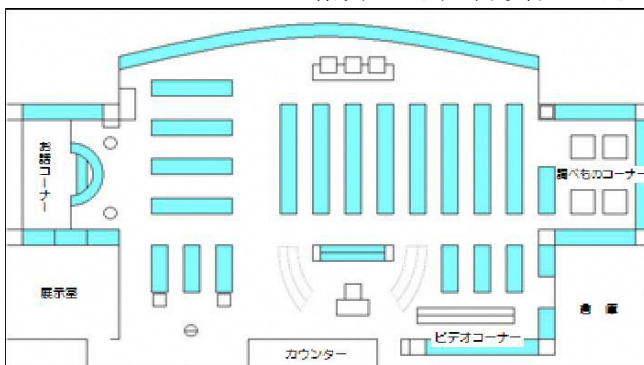

### ☆中央図書館

敷地面積	1, 844 m <sup>2</sup>	
延床面積	1, 905 m <sup>2</sup>	
地階	357 m <sup>2</sup>	書庫、倉庫、機械室等
1階	930 m <sup>2</sup>	開架室
	685 m <sup>2</sup>	書庫・作業室 130 m <sup>2</sup> その他・車庫等
2階	115 m <sup>2</sup>	
	618 m <sup>2</sup>	事務室、会議室、視聴覚室、展示ホール等

### ☆加茂図書館

木津川市役所加茂支所 1階

延床面積	750 m <sup>2</sup>	
	585 m <sup>2</sup>	開架室
	120 m <sup>2</sup>	書庫・作業室等
	45 m <sup>2</sup>	事務室

### ☆山城図書館

アスパアやましろ南棟

延床面積	800 m <sup>2</sup>	
	570 m <sup>2</sup>	開架室
	190 m <sup>2</sup>	事務室・書庫等
	40 m <sup>2</sup>	椿井大塚山古墳特別展示室