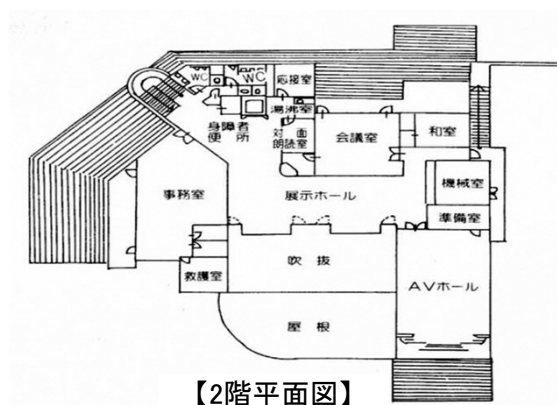

加茂支所正面玄関

加茂図書館

中央図書館

山城図書館

施設の概要

☆中央図書館

敷地面積	1, 844 m ²	
延床面積	1, 905 m ²	
地階	357 m ²	書庫、倉庫、機械室等
1階	930 m ²	開架室
	685 m ²	書庫・作業室
	115 m ²	130 m ² その他・車庫等
2階	618 m ²	事務室、会議室、視聴覚室、展示ホール等

☆加茂図書館