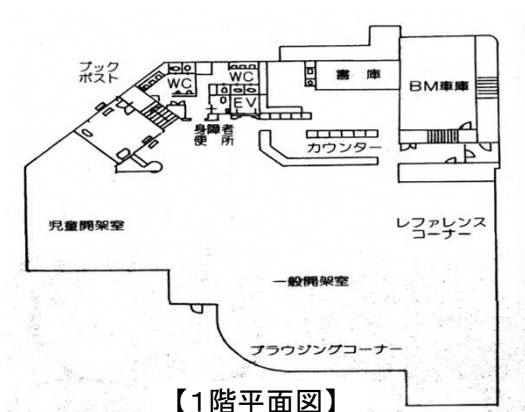

加茂支所正面玄関

加茂図書館

中央図書館

山城図書館

施設の概要

☆中央図書館

敷地面積	1, 844 m ²	
延床面積	1, 905 m ²	
地階	357 m ²	書庫、倉庫、機械室等
1階	930 m ²	開架室
	685 m ²	書庫・作業室
	115 m ²	130 m ² その他・車庫等
2階	618 m ²	事務室、会議室、視聴覚室、展示ホール等

☆加茂図書館