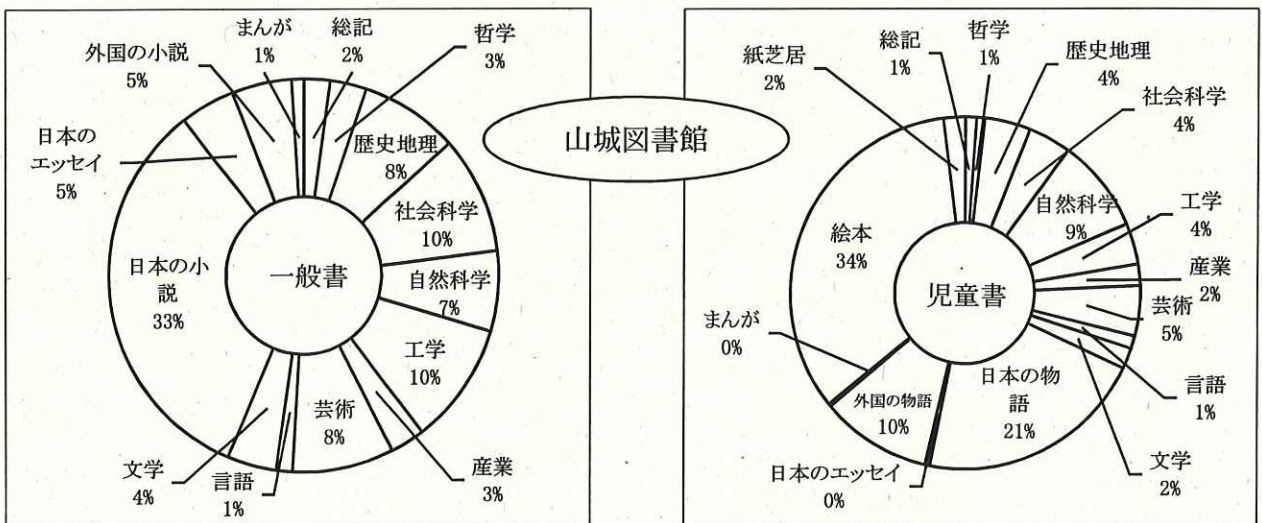

※文庫本はすべて一般書扱い

※視聴覚資料は、一般・児童に区別していない

※点字絵本は点字本に含まれる

分類別蔵書比率

分類場所別蔵書冊数

		(中央)	(加茂)	(山城)	合計
参考図書 (R)	一般書	2,372	604	1,062	4,038
	児童書	244	108	86	438
	合計	2,616	712	1,148	4,476
郷土・学研資料 (K・G)	一般書	2,674	1,374	1,431	5,479
	児童書	101	23	45	169
	合計	2,775	1,397	1,476	5,648
大活字本 (L)	一般書	509	348	702	1,559
	児童書	6	0	0	6
	合計	515	348	702	1,565
大型本 (X)	一般書	813	0	775	1,588
	児童書	153	33	318	504
	合計	966	33	1,093	2,092
点字本 (T)	一般書	168	8	0	176
	児童書	50	6	24	80
	合計	218	14	24	256
ヤングアダルト (YA)	一般書	334	485	567	1,386
	児童書	1,220	1,373	662	3,255
	合計	1,554	1,858	1,229	4,641
文庫 (B)		8,425	6,194	8,120	22,739
ヤングアダルト文庫 (YAB)		599	454	56	1,109