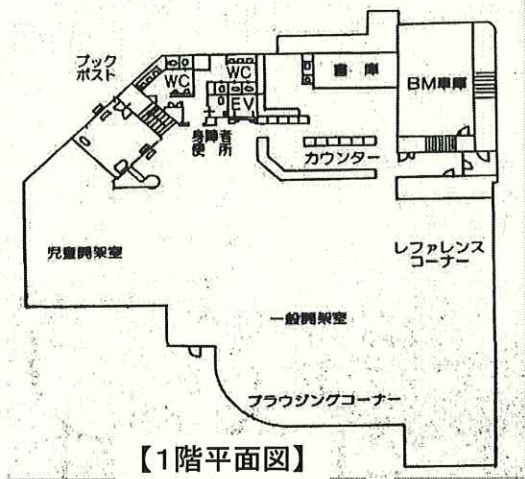

中央図書館

加茂支所正面玄関

加茂図書館

山城図書館

施設の概要

☆中央図書館

敷地面積	1, 844㎡
建築面積	1, 059㎡
延床面積	1, 905㎡
地階	357㎡
1階	930㎡
2階	618㎡

書庫、倉庫、機械室等
 開架室、BM車庫、作業室等
 事務室、会議室、視聴覚室、展示ホール等