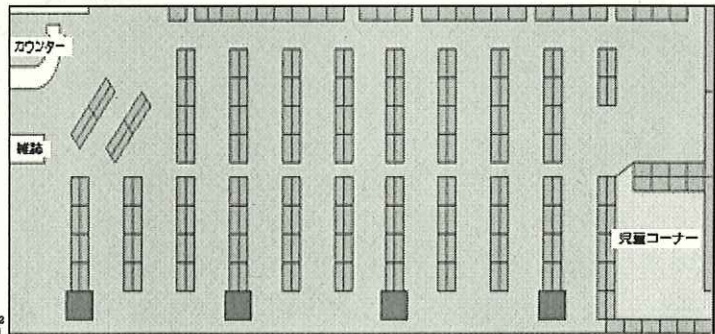

☆加茂図書館

木津川市役所加茂支所1	770㎡	
建築面積	600㎡	開架室
	120㎡	書庫・作業室等
	50㎡	事務室