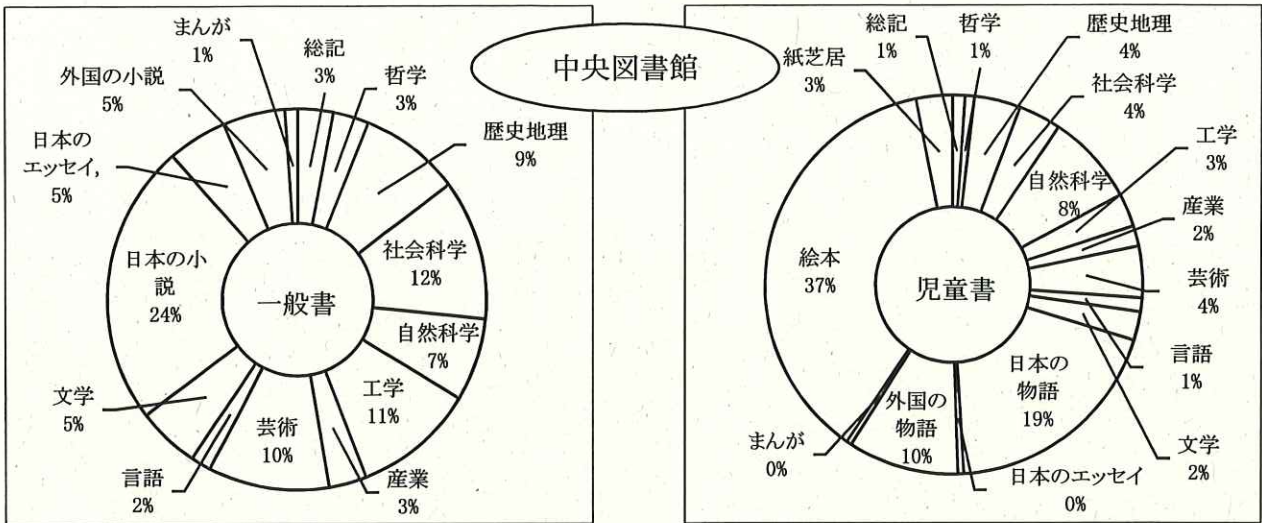

※文庫本はすべて一般書扱い

※視聴覚資料は、一般・児童に区別していない

※点字絵本は点字本に含まれる

分類別蔵書比率

分類場所別蔵書冊数

		(中央)	(加茂)	(山城)	合計
参考図書 (R)	一般書	2,372	604	1,062	4,038
	児童書	244	108	86	438
	合計	2,616	712	1,148	4,476
郷土・学研資料 (K・G)	一般書	2,674	1,374	1,431	5,479
	児童書	101	23	45	169
	合計	2,775	1,397	1,476	5,648
大活字本 (L)	一般書	509	348	702	1,559
	児童書	6	0	0	6
	合計	515	348	702	1,565
大型本 (X)	一般書	813	0	775	1,588
	児童書	153	33	318	504
	合計	966	33	1,093	2,092
点字本 (T)	一般書	168	8	0	176
	児童書	50	6	24	80
	合計	218	14	24	256
ヤングアダルト (YA)	一般書	334	485	567	1,386
	児童書	1,220	1,373	662	3,255
	合計	1,554	1,858	1,229	4,641
文庫 (B)		8,425	6,194	8,120	22,739
ヤングアダルト文庫 (YAB)		599	454	56	1,109