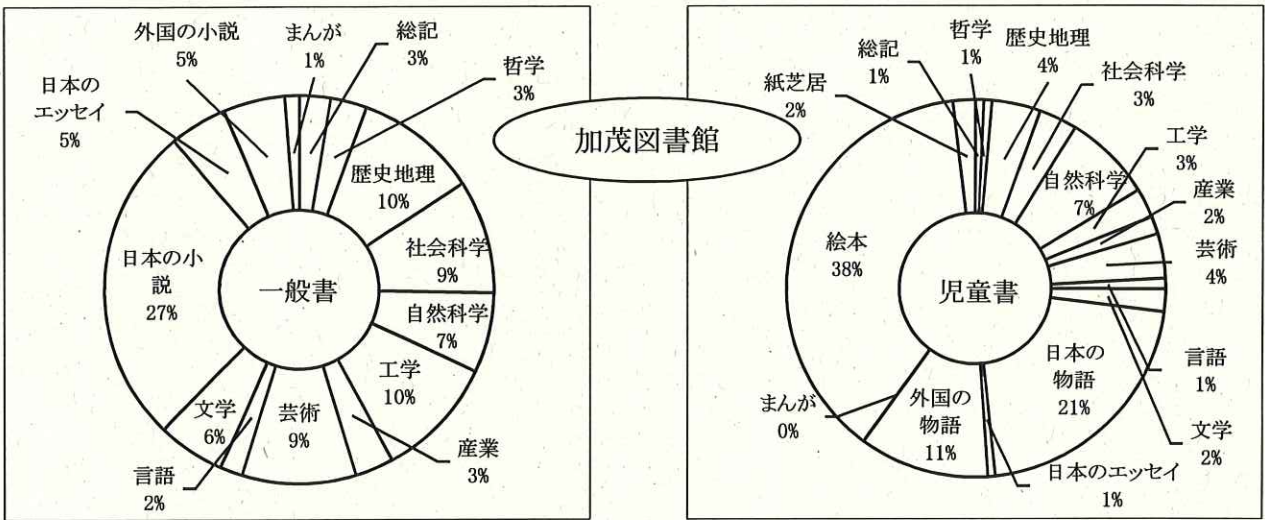

※文庫本はすべて一般書扱い

※視聴覚資料は、一般・児童に区別していない

※点字絵本は点字本に含まれる

分類別蔵書比率

分類場所別蔵書冊数

		(中央)	(加茂)	(山城)	合計
参考図書 (R)	一般書	2,372	604	1,062	4,038
	児童書	244	108	86	438
	合計	2,616	712	1,148	4,476
郷土・学研資料 (K・G)	一般書	2,674	1,374	1,431	5,479
	児童書	101	23	45	169
	合計	2,775	1,397	1,476	5,648
大活字本 (L)	一般書	509	348	702	1,559
	児童書	6	0	0	6
	合計	515	348	702	1,565
大型本 (X)	一般書	813	0	775	1,588
	児童書	153	33	318	504
	合計	966	33	1,093	2,092
点字本 (T)	一般書	168	8	0	176
	児童書	50	6	24	80
	合計	218	14	24	256
ヤングアダルト (YA)	一般書	334	485	567	1,386
	児童書	1,220	1,373	662	3,255
	合計	1,554	1,858	1,229	4,641
文庫 (B)		8,425	6,194	8,120	22,739
ヤングアダルト文庫 (YAB)		599	454	56	1,109