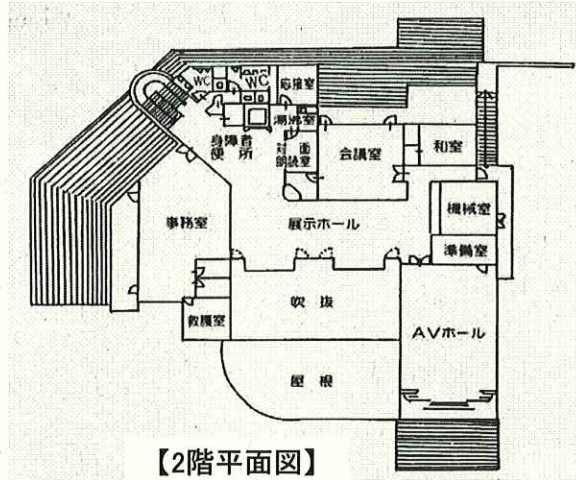

中央図書館

加茂支所正面玄関

加茂図書館

山城図書館

施設の概要

☆中央図書館

敷地面積	1, 844㎡
建築面積	1, 059㎡
延床面積	1, 905㎡
地階	357㎡
1階	930㎡
2階	618㎡

書庫、倉庫、機械室等
 開架室、BM車庫、作業室等
 事務室、会議室、視聴覚室、展示ホール等