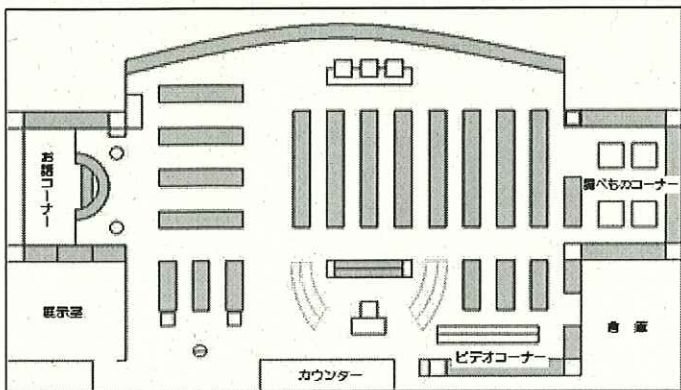

☆山城図書館

アスピアやましろ南棟	800㎡	
建築面積	570㎡	開架室
	190㎡	事務室・書庫等
	40㎡	椿井大塚山古墳特別展示室