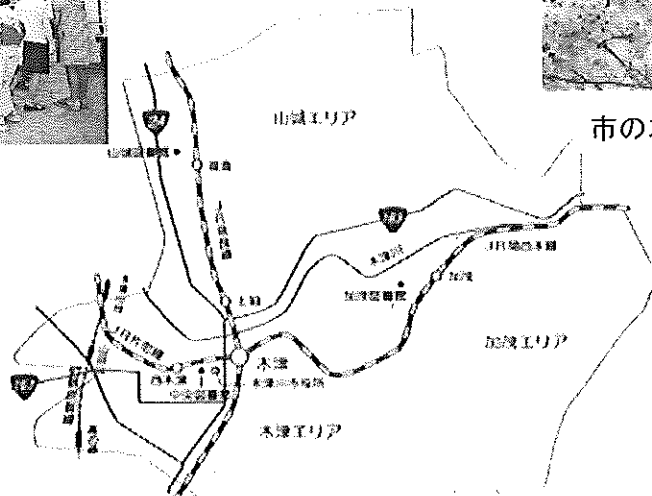

# 市の概要

(平成29年3月31日現在)

人	口	75,555人
木津地域		53,233人
加茂地域		13,741人
山城地域		8,581人

面	積	85.12 km <sup>2</sup>
木津地域		23.62 km <sup>2</sup>
加茂地域		36.97 km <sup>2</sup>
山城地域		24.53 km <sup>2</sup>

泉橋寺 地蔵祭

市の木「桜」

木津御輿太鼓祭(岡田国神社)

恭仁宮跡

市の花「コスモス」

平成19年3月12日、木津町、加茂町、山城町が合併して木津川市が誕生しました。木津川市は、近畿のほぼ中央、京都府南部の山城地域に位置し、北は井手町、和東町、東は笠置町、西は精華町、南は奈良県奈良市と接しています。また、京都・大阪の中心部から30 km圏内にあります。当地域の北側と南東側には山地が広がり、その山地の間をぬって、木津川が、市の中心部を東から西にそして西端部で大きくカーブして北に向かって流れ、木津川に沿った地域に平野部が広がっています。