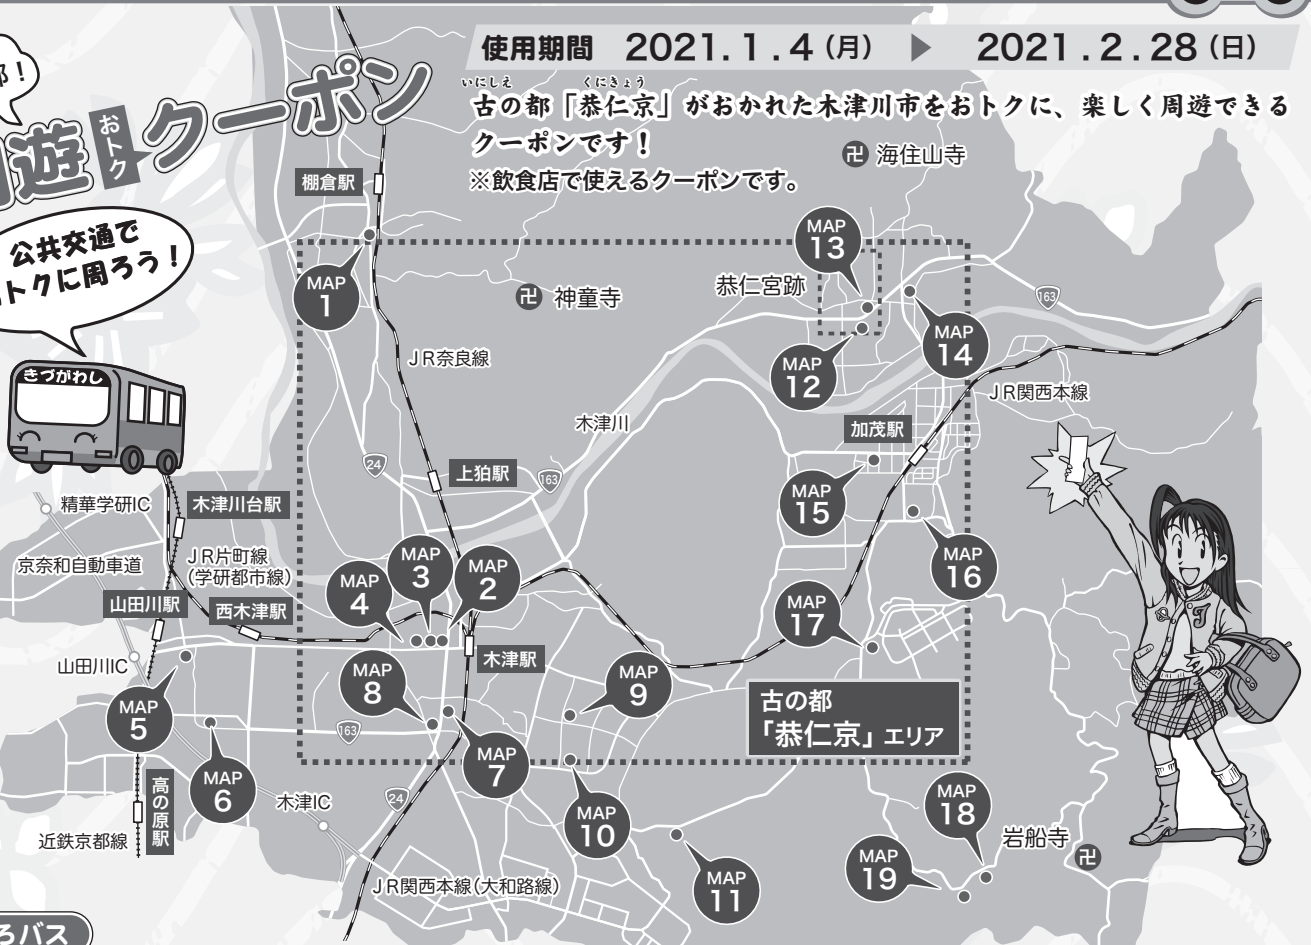

公共交通のこと
考えてみませんか？

公共交通だより

vol.

149

発行日
令和3年
1月1日

木津川市では、市民の皆様にとって使いやすく満足度の高い地域公共交通づくりに取り組んでいます。今月号では、周遊クーポンは公共交通で、公共交通機関を利用した初詣、1日フリー乗車券の有効期限、冬季のコミバス運行についてお知らせします。

周遊クーポンは公共交通で周ろう♪

と都！
ぐるっ都！

周遊クーポン

公共交通で
おトクに周ろう！

使用期間 2021.1.4(月) ▶ 2021.2.28(日)

いにしえ くにきょう
古の都「恭仁京」がおかれた木津川市をおトクに、楽しく周遊できる
クーポンです！

※飲食店で使えるクーポンです。

やましろバス

MAP 1 te・to・te (スイーツ)
平尾バス停

きのつバス

MAP 2 焼肉 智基 (焼肉店)
木津川市役所バス停

MAP 3 喫茶とお食事の店 奈々 (カフェ・喫茶)
木津川市役所バス停

MAP 4 キチキチカフェ理科準備室 (洋食レストラン)
木津川市役所バス停

MAP 5 萬鳥料理 雉祥 (鶏料理店)
女性センターバス停

MAP 6 ギャラリー カフェ人と木 (カフェ・喫茶)
相楽バス停

MAP 7 MuffinGic & Paint Cafe (カフェ・喫茶)
五丁目南バス停

裏面へつづきます

初詣は公共交通で

「JR加茂駅」と「加茂山の家」を結ぶかもバス当尾線は年始も通常どおり運行しています。鉄道・バスを利用して、浄瑠璃寺・岩船寺へ初詣に出かけませんか。

※年中休まず運行していますので、いつでも行けます。
※当尾線ご利用は1日フリー乗車券がお得です。

かもバス当尾線

●棚倉駅・上粕駅・木津駅・加茂駅から

当尾線は、加茂駅東口を9時～16時の毎時14分に8便出発します。午後に加茂駅を出発しても二つのお寺を巡ることができます。