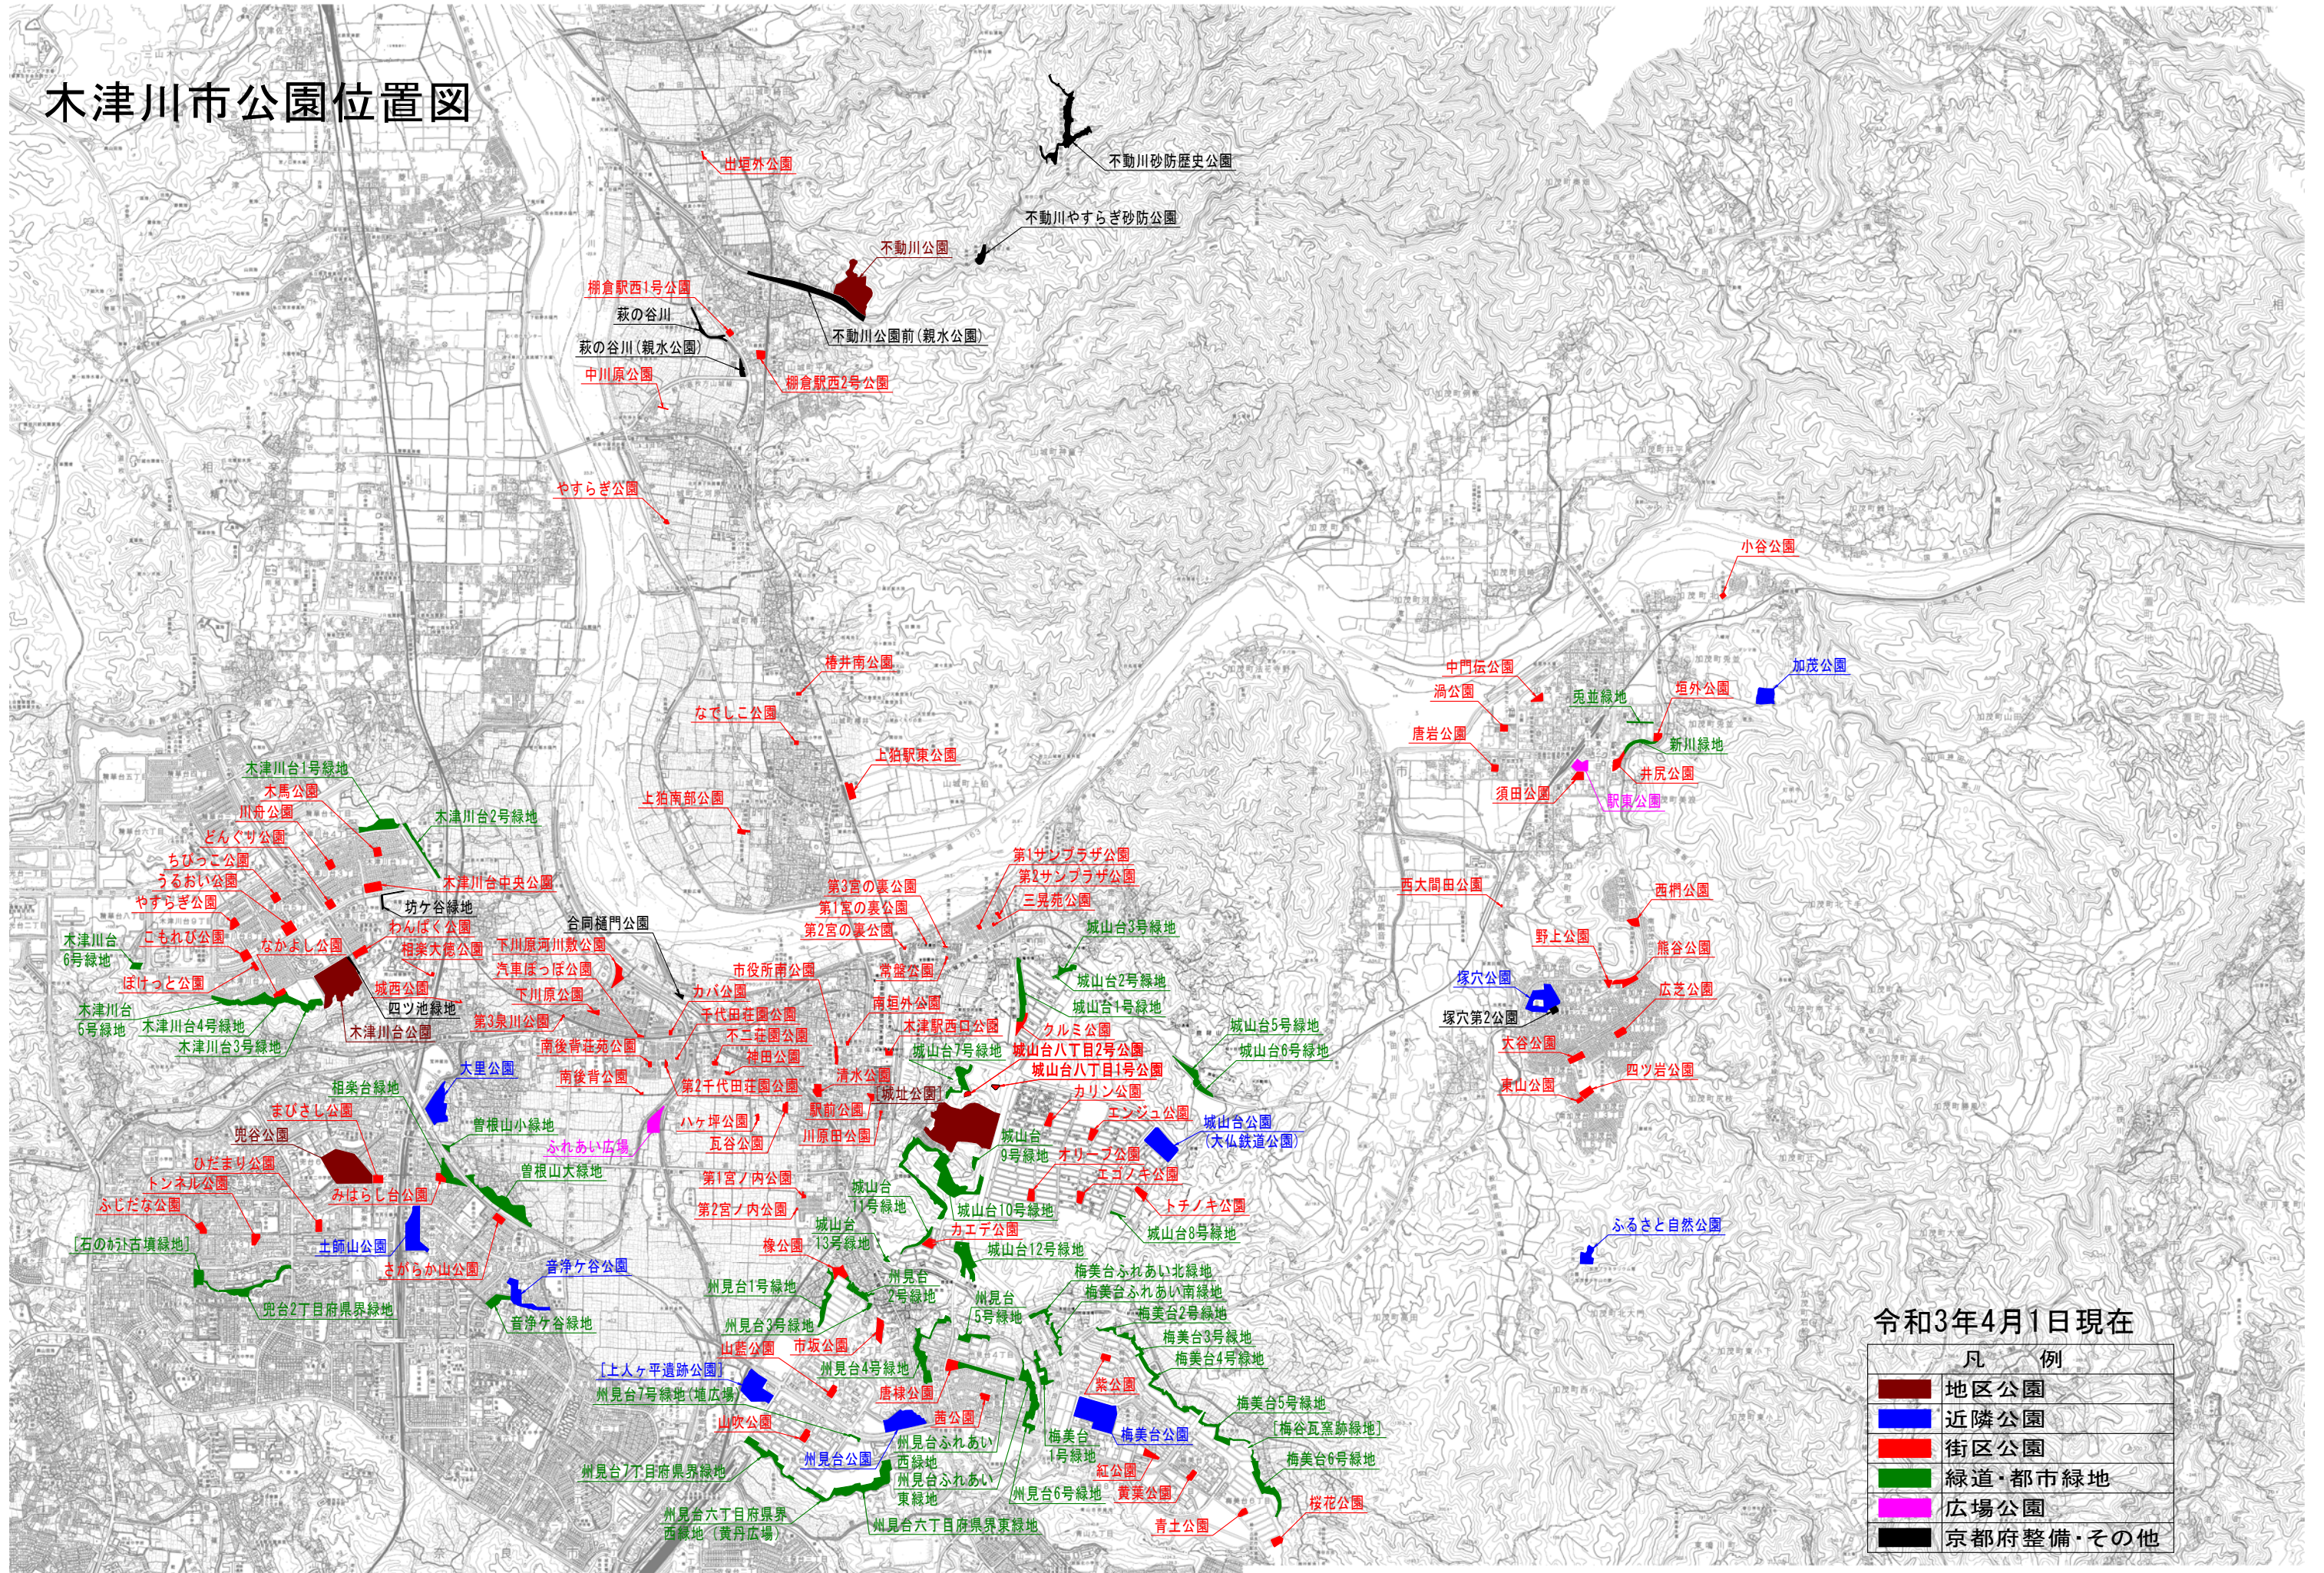

木津川市公園位置図

令和3年4月1日現在

凡 例	
	地区公園
	近隣公園
	街区公園
	緑地・都市緑地
	広場公園
	京都府整備・その他