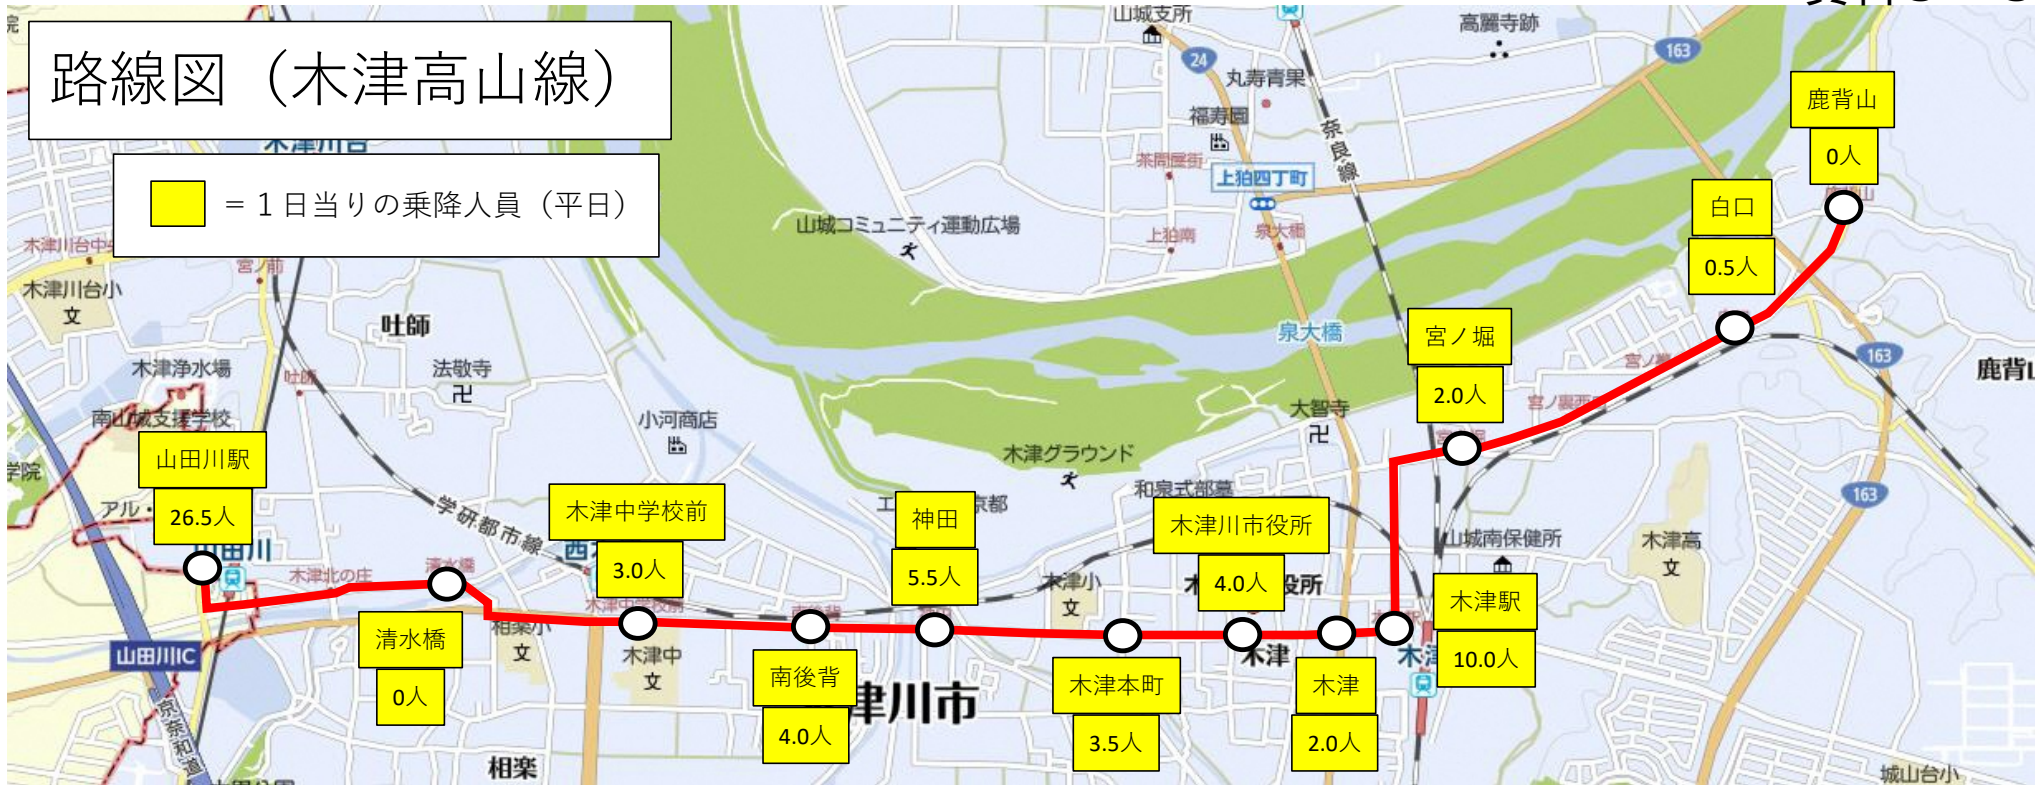

路線図（木津高山線）

○鹿背山・木津駅⇒山田川駅行き便別利用人員（平日）

鹿背山	6:25	7:08	17:25	18:59	---	20:10	---	---
木津駅	6:29	7:12	17:29	19:03	19:33	20:14	20:57	21:34
山田川駅	6:45	7:28	17:45	19:19	19:49	20:30	21:13	21:50
乗降人員	2人	4人	1人	2.5人	1人	0人	1.5人	0人

○山田川駅・木津駅⇒鹿背山行き便別利用人員（平日）

山田川駅	6:48	7:29	18:40	19:20	19:50	20:41	21:17
木津駅	6:58	7:39	18:50	19:31	20:00	20:52	21:28
鹿背山	7:09	7:50	19:01	---	20:11	---	---
乗降人員	0.5人	3人	5.5人	3人	3人	2.5人	1人