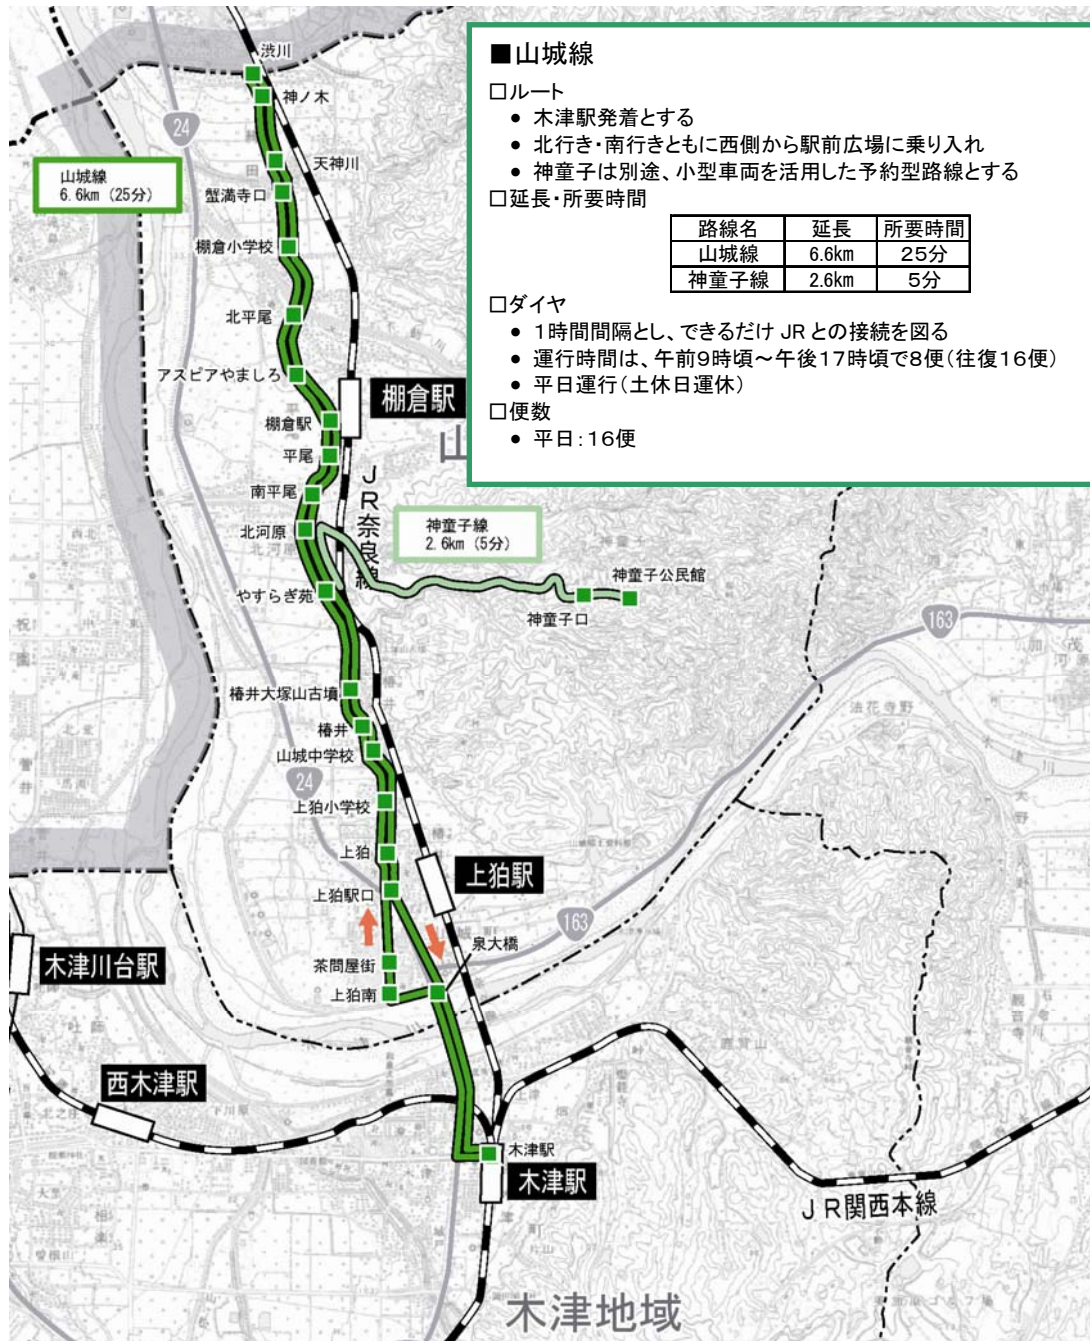

◆南加茂台線◆

JR加茂駅着・鉄道時刻 (木津方面から)		【南加茂台循環→加茂駅】						
大和路快速	11:08	13:08	15:06	東山公園	9:24	11:24	13:24	15:24
快速	8:31			大谷公園	9:26	11:26	13:26	15:26
普通	9:08			南加茂台小学校口	9:27	11:27	13:27	15:27
				南加茂台保育園	9:28	11:28	13:28	15:28
				南加茂台一丁目	9:32	11:32	13:32	15:32
				加茂草畑	9:33	11:33	13:33	15:33
				加茂駅東口	9:34	11:34	13:34	15:34
				JR加茂駅発・鉄道時刻 (大阪方面行)				
				大和路快速 (大阪行)	10:03	11:55	13:55	
				快速 (難波行)				16:32
				普通 (奈良行)				15:50

◆加茂通学線◆

JR加茂駅着・鉄道時刻 (木津方面から)		【奥畑→加茂駅】					
大和路快速	14:48	16:06	奥畑	7:39			
快速			口畑	7:44			
普通			仏生寺	7:46			
			海住山寺口	7:47			
			森仁京跡	7:50			
			平岡	7:51			
			井平尾	7:53			
			森仁大橋	7:56			
			岡崎	7:59			
			平岡	8:01			
			井平尾	8:03			
			銭司	8:04			
			井平尾	8:06			
			平岡	8:08			
			森仁京跡	8:08			
			海住山寺口	8:14			
			仏生寺				
			口畑				
			奥畑				
			JR加茂駅発・鉄道時刻 (大阪方面行)				
			大和路快速 (大阪方面行)	8:14			
			快速 (難波方面行)				
			普通 (奈良方面行)				

◆西線◆

JR加茂駅着・鉄道時刻 (木津方面から)		【西→加茂駅】						
大和路快速	11:08	13:08	15:06	西	9:30	11:30	13:30	15:30
快速	8:31			東	9:31	11:31	13:31	15:31
普通	9:09			森仁京跡	9:32	11:32	13:32	15:32
				河原	9:33	11:33	13:33	15:33
				岡崎南口	9:34	11:34	13:34	15:34
				森仁大橋北詰	9:35	11:35	13:35	15:35
				中森	9:37	11:37	13:37	15:37
				加茂駅西口	9:39	11:39	13:39	15:39
				加茂駅西口	9:20	11:20	13:20	15:20
				中森	9:22	11:22	13:22	15:22
				森仁大橋北詰	9:24	11:24	13:24	15:24
				岡崎南口	9:25	11:25	13:25	15:25
				河原	9:26	11:26	13:26	15:26
				森仁京跡	9:27	11:27	13:27	15:27
				東	9:28	11:28	13:28	15:28
				西	9:29	11:29	13:29	15:29
				JR加茂駅発・鉄道時刻 (大阪方面行)				
				大和路快速 (大阪行)	10:03	11:55	13:55	
				快速 (難波行)				16:32
				普通 (奈良行)				15:50

◆大畑線◆

JR加茂駅着・鉄道時刻 (木津方面から)		【大畑上→加茂駅】						
大和路快速	10:28	12:29	14:29	大畑上	8:53	10:53	12:53	14:53
快速	8:31			勝風	8:58	10:58	12:58	14:58
				高去	9:00	11:00	13:00	15:00
				森	9:01	11:01	13:01	15:01
				南下手	9:02	11:02	13:02	15:02
				北下手	9:03	11:03	13:03	15:03
				南下手	9:04	11:04	13:04	15:04
				原枝口	9:05	11:05	13:05	15:05