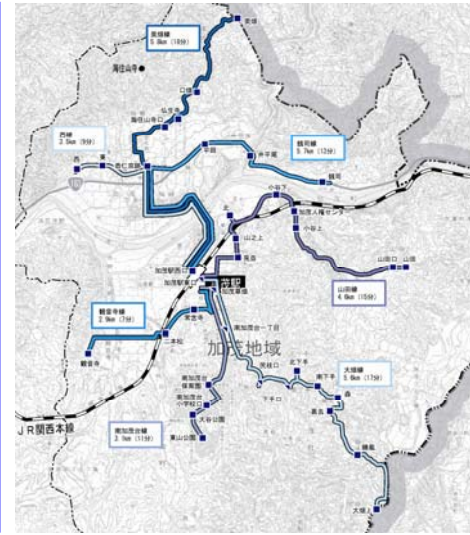

■奥畑線・銭司線・西線・山田線・大畑線・南加茂台線・観音寺線・加茂通学線

□ルート

- 社会実験時と同様、8路線を運行

□ダイヤ

	●
	●
	●
	●

□便数

	●
	●
	●
	●

□運行形態

- ジャンボタクシー車両
- 当面は定時路線として全便運行し、一定期間終了後、利用状況によって予約制への移行を検討

◆奥畑線◆

JR加茂駅着・鉄道時刻 (木津方面から)		【奥畑→加茂駅】						
大和路快速	12:00	14:08	16:06	奥畑	10:39	12:38	14:38	16:39
快速	10:00			口畑	10:43	12:43	14:43	16:43
普通				仏生寺	10:45	12:45	14:45	16:45
				海住山寺口	10:46	12:46	14:46	16:46
				森大路	10:48	12:48	14:48	16:48
				森仁京跡	10:49	12:49	14:49	16:49
				河原	10:50	12:50	14:50	16:50
				岡崎南口	10:51	12:51	14:51	16:51
				森仁大橋北詰	10:52	12:52	14:52	16:52
				中森	10:54	12:54	14:54	16:54
				加茂駅西口	10:56	12:56	14:56	16:56
				加茂駅西口	10:20	12:20	14:20	16:20
				中森	10:24	12:24	14:24	16:24
				森仁大橋北詰	10:25	12:25	14:25	16:25
				岡崎南口	10:26	12:26	14:26	16:26
				森仁京跡	10:28	12:28	14:28	16:28
				森大路	10:30	12:30	14:30	16:30
				海住山寺口	10:31	12:31	14:31	16:31
				仏生寺	10:33	12:33	14:33	16:33
				口畑	10:38	12:38	14:38	16:38
				奥畑				

JR加茂駅発・鉄道時刻 (大阪方面行)

大和路快速 (大阪行)	11:15	13:16		
快速 (難波行)			15:32	17:33
普通 (奈良行)			15:11	17:14

◆山田線◆

JR加茂駅着・鉄道時刻 (木津方面から)		【山田→加茂駅】						
大和路快速	11:29	13:29	16:06	山田	7:50	9:50	11:50	13:50
快速	8:31			山田	7:51	9:51	11:51	13:51
普通	9:08			小谷上	7:55	9:55	11:55	13:55
				加茂人権センター	7:56	9:56	11:56	13:56
				小谷下	7:57	9:57	11:57	13:57
				北	8:01	10:01	12:01	14:01
				山之上	8:02	10:02	12:02	14:02
				荒井	8:03	10:03	12:03	14:03
				加茂駅東口	8:05	10:05	12:05	14:05
				加茂駅東口	9:35	11:35	13:35	16:15
				荒井	9:37	11:37	13:37	16:17
				山之上	9:38	11:38	13:38	16:18
				北	9:39	11:39	13:39	16:19
				小谷下	9:43	11:43	13:43	16:23
				加茂人権センター	9:44	11:44	13:44	16:24
				小谷上	9:45	11:45	13:45	16:25
				山田	9:49	11:49	13:49	16:29
				山田	9:50	11:50	13:50	16:30
				JR加茂駅発・鉄道時刻 (大阪方面行)				
				大和路快速 (大阪行)	8:14	10:15	12:16	14:16
				快速 (難波行)				
				普通 (奈良行)				