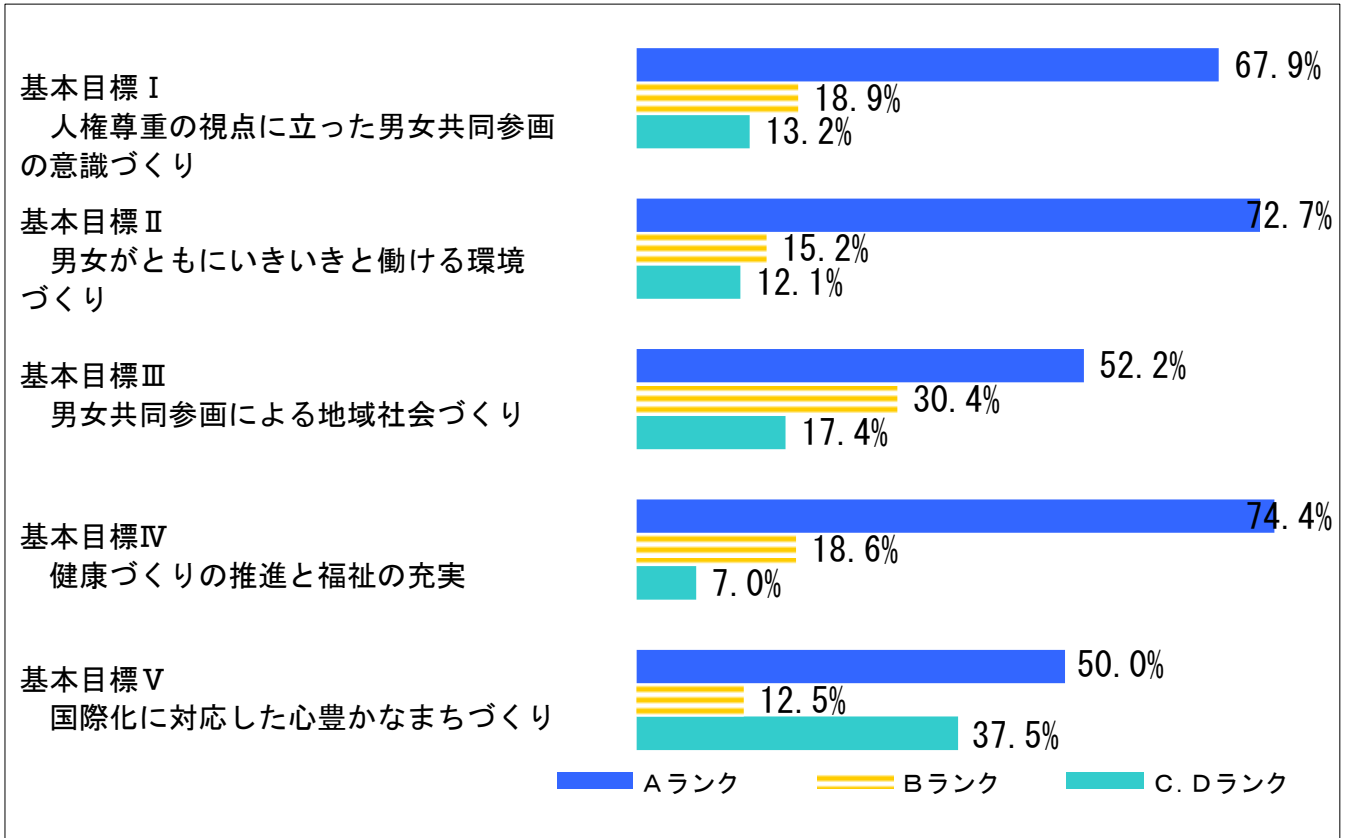

基本目標のランク別評価一覧(男女共同参画の視点)

基本目標の評価点平均レーダーチャート