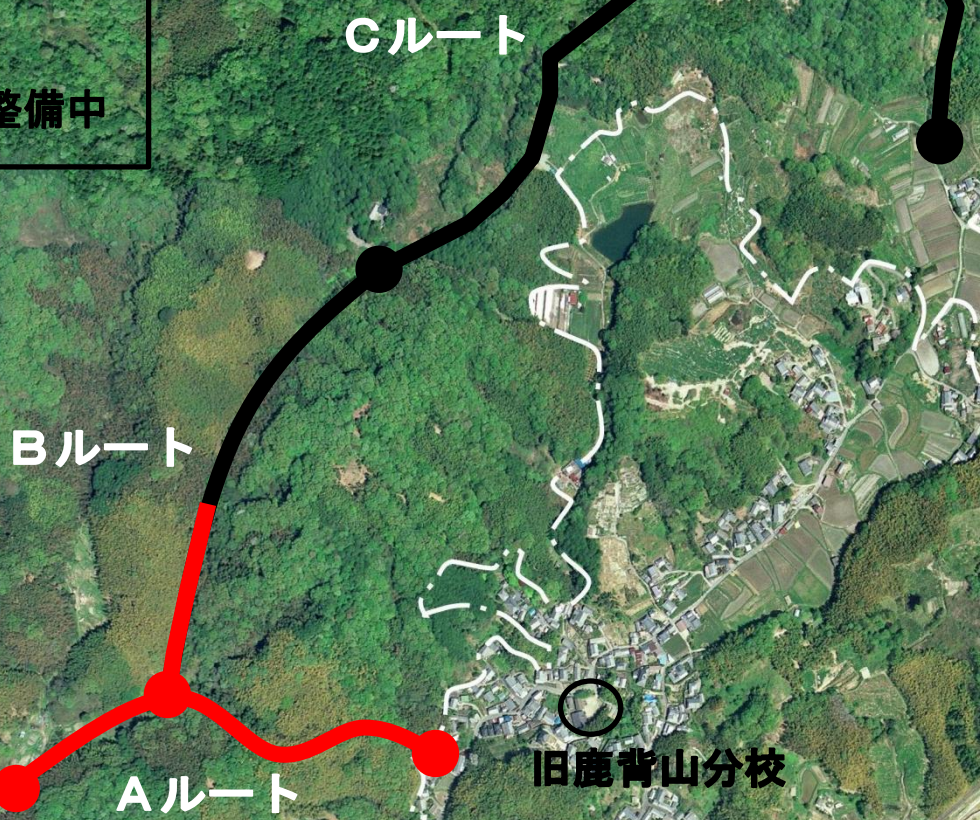

# 木津北地区内通整備路ルート図

**赤＝整備済**  
**黒＝未整備及び整備中**

木津川

Bルート

Cルート

Aルート

旧鹿背山分校