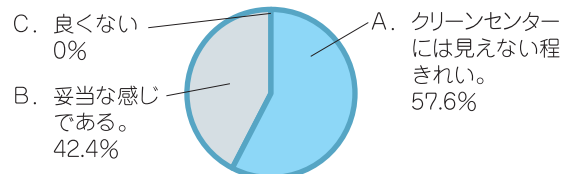

【橿原市 クリーンセンターかしはら】

1、外観の見た目はどうでしたか。