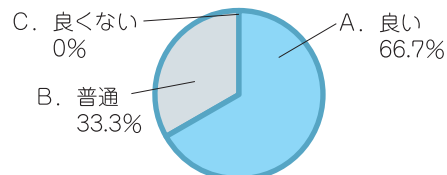

【橿原市 クリーンセンターかしはら】

1、外観の見た目はどうでしたか。

2、駐車場など屋外での臭いはどうでしたか。

3、施設における感想として(音、臭い、清潔感など)

4、住居(集落)との距離はどう感じましたか。

- ・県営住宅が施設と隣接していることに、驚いた。
- ・住居との距離というよりも、住居地域内に建設されている。