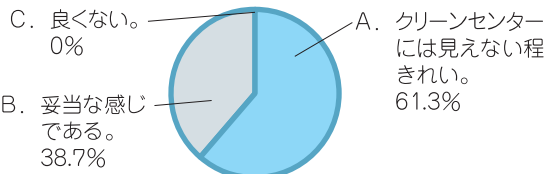

【枚方市 東部清掃工場】

1、外観の見た目はどうでしたか。