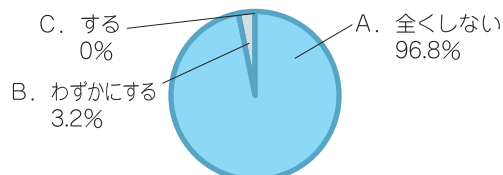

次に、見学者に協力いただいたアンケートの取りまとめを紹介します。

【枚方市 東部清掃工場】

1、外観の見た目はどうでしたか。

2、駐車場など屋外での臭いはどうでしたか。

3、施設における感想として(音、臭い、清潔感など)

4、住居(集落)との距離はどう感じましたか。

- ・山地にあると考えていたが、比較的住居地域に近い場所に建設されていることに驚いた。
- ・住居から700m程度の地域に建設されており、思っていた以上に集落と近い。