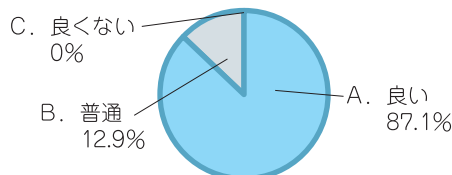

次に、見学者に協力いただいたアンケートの取りまとめを紹介します。

【枚方市 東部清掃工場】

1、外観の見た目はどうでしたか。

2、駐車場など屋外での臭いはどうでしたか。

3、施設における感想として(音、臭い、清潔感など)

4、住居(集落)との距離はどう感じましたか。

- ・山地にあると考えていたが、比較的住居地域に近い場所に建設されていることに驚いた。
- ・住居から700m程度の地域に建設されており、思っていた以上に集落と近い。