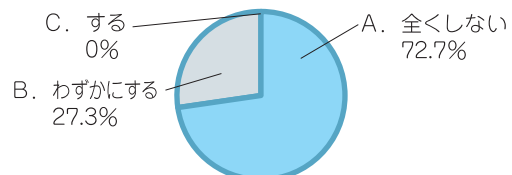

【橿原市 クリーンセンターかしはら】

1、外観の見た目はどうでしたか。

2、駐車場など屋外での臭いはどうでしたか。

3、施設における感想として(音、臭い、清潔感など)

4、住居(集落)との距離はどう感じましたか。

- ・県営住宅が施設と隣接していることに、驚いた。
- ・住居との距離というよりも、住居地域内に建設されている。