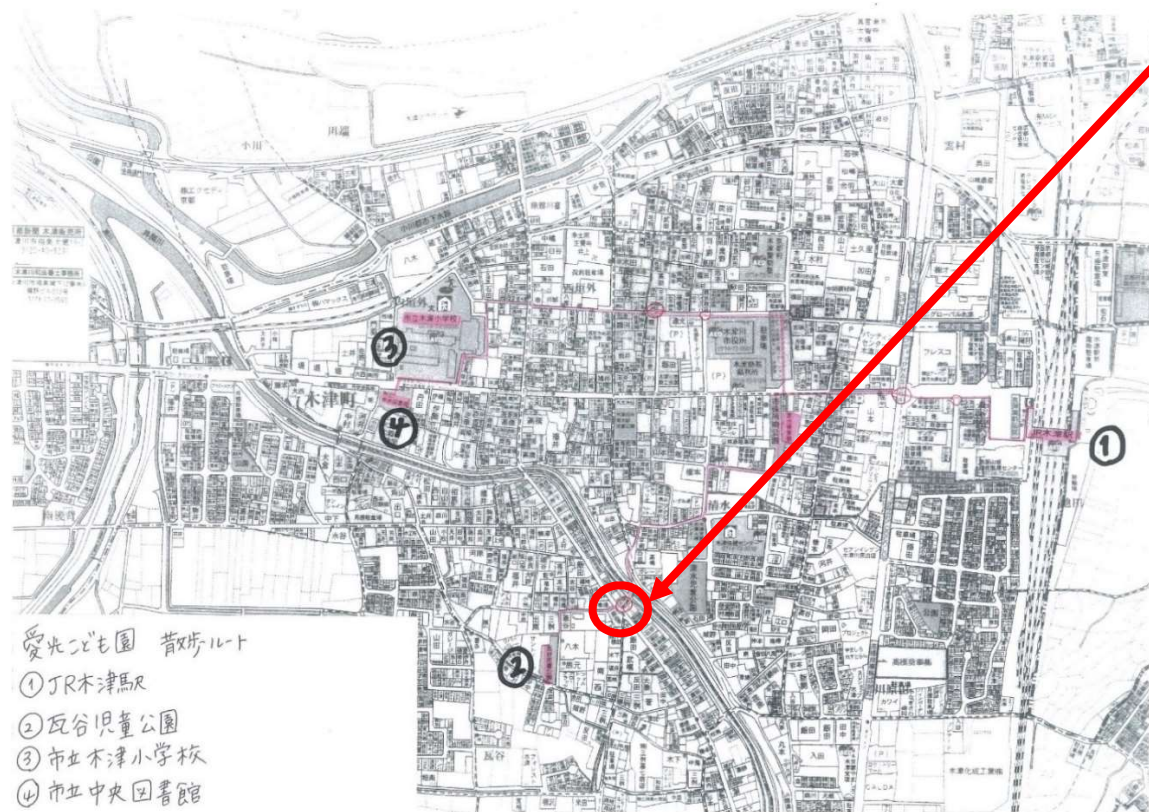

○土師山公園北側横断歩道(南側から北向きに撮影)

【木津川台保育園】

(写真撮影日：R1.7.4)

○木津川台中央公園西側横断歩道（北側から南向きに撮影）

【いづみ保育園】

(写真撮影日：R1.7.12)

○唐岩～内畑地内道路
(東側から西向きに撮影)

○恭仁大橋東側（南岸）堤防
(西側から東向きに撮影)

○岡崎～例幣地内道路
(東側から西向きに撮影)

○里小田地区内道路
(北側から南向きに撮影)

○里東里地区内道路
(南側から北向きに撮影)

○北地内道路
(西側から東向きに撮影)

○JR 加茂駅南側踏切
(南側から北向きに撮影)

○JR 加茂駅南側踏切から南側交差点
(西側から東向きに撮影)

【南加茂台保育園】

(写真撮影日：R1.7.12)

○園西側住宅地内交差点 (西側から東向きに撮影)

○園北側交差点 (南側から北向きに撮影)

○南加茂台1丁目北側～常念寺 (南側から北向きに撮影)

【やましろ保育園】

(写真撮影日：R1.7.4)

○園北側道路（南側から北向きに撮影）

○平尾交差点南側道路（北側から南向きに撮影）

○椿井北代交差
教育委員会（R1.5 実施）の、
「上粕・棚倉小学校区 ㊸椿井北代交差」と同じ（危険度中）

【愛光こども園】

(写真撮影日：R1.7.4)

○極楽橋付近（東側から西向きに撮影）

【愛光兜台こども園】

京都府木津川市兜台4丁目4の地図 - Yahoo!地図

1/1 ページ

Copyright (C) 2019 Yahoo Japan Corporation. All Rights Reserved.

<https://map.yahoo.co.jp/print?oand=lat%3A34.73685869%3Blon%3A135.81742224%3Bac%3A2621...> 2019/05/30