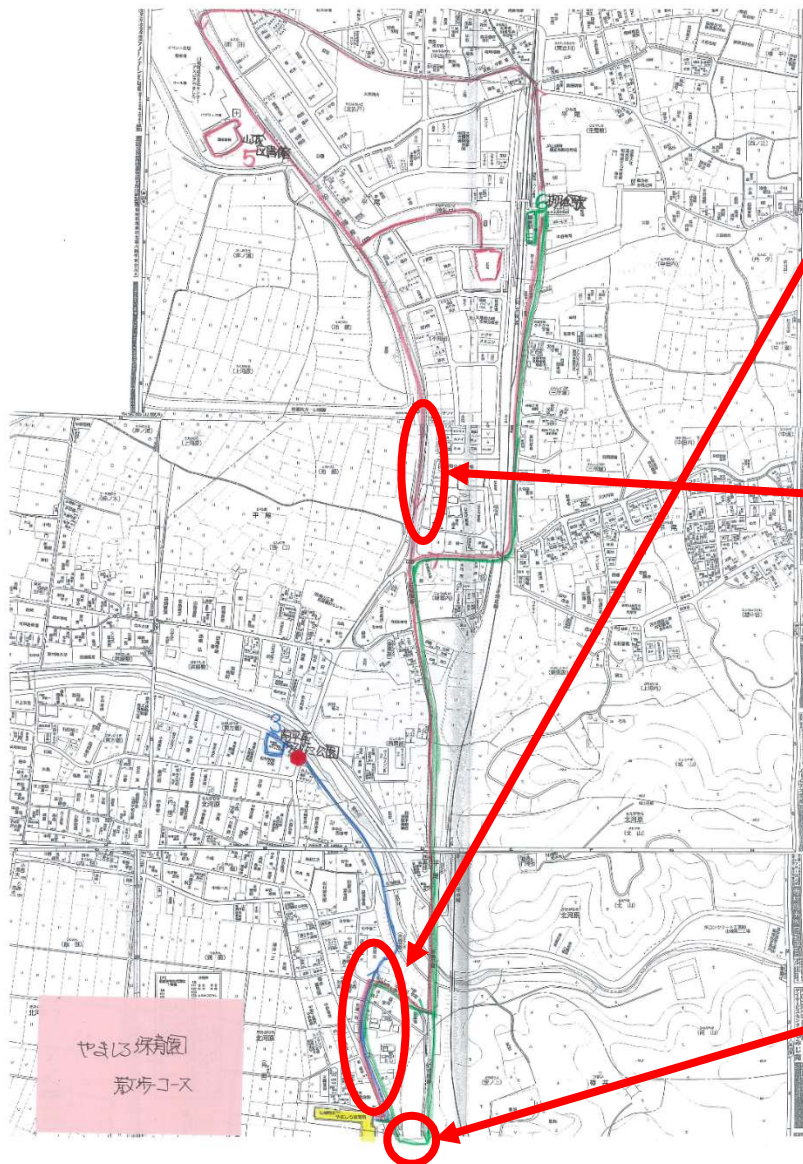

保育所等園外活動における危険箇所の点検等について

○点検実施経過（令和元年）

- ・5月16日：各園に対し、園外活動ルート^①の報告を依頼。
- ・5月30日：各園からの報告に基づきルートマップを作成し、木津警察、
山城南保健所、木津土木事務所、庁内関係課に情報提供。
- ・6月10日：京都府調査に伴い、各園から再度状況報告。
- ・7月4日：各園の報告に基づき、こども宝課職員にて現地確認。
- ・7月10日：各園から再度、園外活動ルート（頻度等問わず）の状況報告。
- ・7月12日：各園の報告に基づき、こども宝課職員にて現地確認。

○点検実施箇所（別添資料参照）

- ・各園の報告に基づき、住宅地内道路等及び教育委員会が5月に実施した
通学路交差点（重複箇所9か所）を除く35か所を確認。

○今後の対策

- ・教育委員会（通学路交差点と重複する箇所）、木津警察（信号関連）など
とも連携しながら、改善に向けた対応や要望等を進めるとともに、引き続
き、各園における交通安全管理を徹底する。

○その他

- ・6月20日：木津署と相楽交通安全協会から道路横断旗が寄贈され、木津
川台保育園で贈呈式・歩行指導を実施。

○園西側住宅地内交差点 (西側から東向きに撮影)

○園北側交差点 (南側から北向きに撮影)

○南加茂台1丁目北側～常念寺 (南側から北向きに撮影)

【やましろ保育園】

(写真撮影日：R1.7.4)

○園北側道路（南側から北向きに撮影）

○平尾交差点南側道路（北側から南向きに撮影）

○椿井北代交差
教育委員会（R1.5 実施）の、
「上粕・棚倉小学校区 ㊸椿井北代交差」と同じ（危険度中）

【愛光こども園】

(写真撮影日：R1.7.4)

○極楽橋付近（東側から西向きに撮影）

【愛光兜台こども園】

京都府木津川市兜台4丁目4の地図 - Yahoo!地図

1/1 ページ

Copyright (C) 2019 Yahoo Japan Corporation. All Rights Reserved.

<https://map.yahoo.co.jp/print?oand=lat%3A34.73685869%3Blon%3A135.81742224%3Bac%3A2621...> 2019/05/30