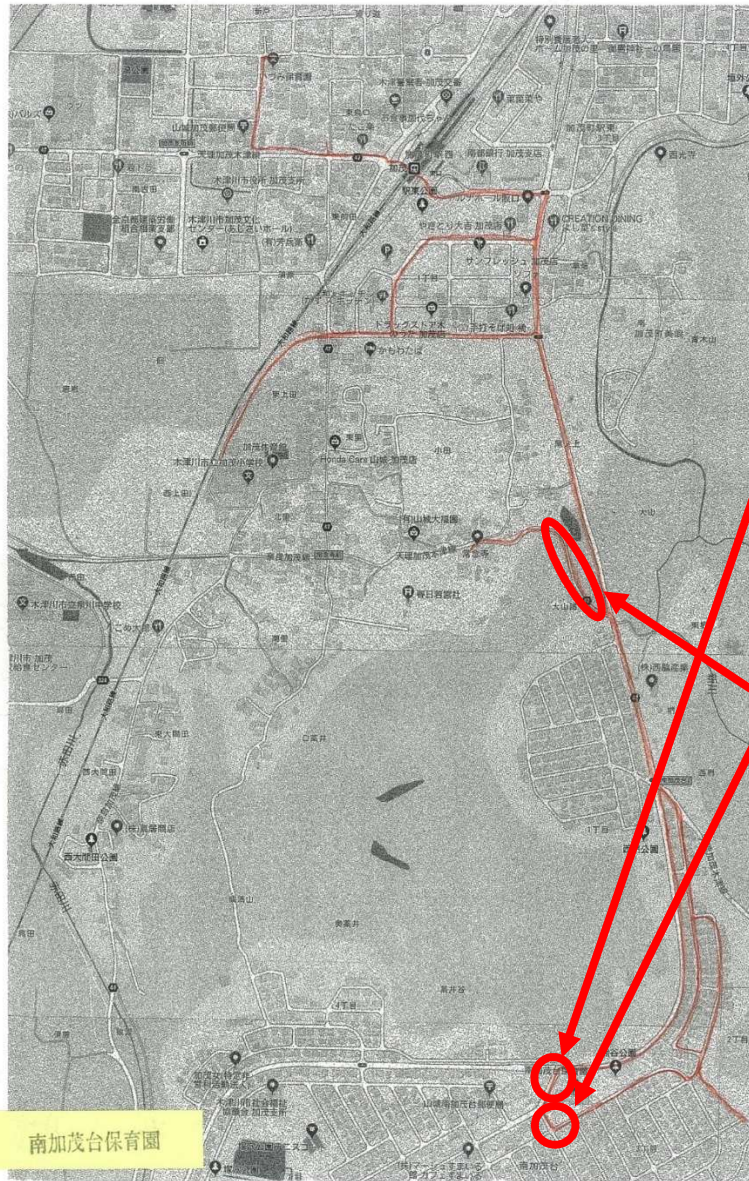

○土師山公園北側横断歩道(南側から北向きに撮影)

【木津川台保育園】

(写真撮影日：R1.7.4)

○木津川台中央公園西側横断歩道（北側から南向きに撮影）

【いづみ保育園】

(写真撮影日：R1.7.12)

○唐岩～内畑地内道路
(東側から西向きに撮影)

○恭仁大橋東側（南岸）堤防
(西側から東向きに撮影)

○岡崎～例幣地内道路
(東側から西向きに撮影)

○里小田地区内道路
(北側から南向きに撮影)

○里東里地区内道路
(南側から北向きに撮影)

○北地内道路
(西側から東向きに撮影)

○JR 加茂駅南側踏切
(南側から北向きに撮影)

○JR 加茂駅南側踏切から南側交差点
(西側から東向きに撮影)

【南加茂台保育園】

(写真撮影日：R1.7.12)

○園西側住宅地内交差点 (西側から東向きに撮影)

○園北側交差点 (南側から北向きに撮影)

○南加茂台1丁目北側～常念寺 (南側から北向きに撮影)

【やましろ保育園】

(写真撮影日：R1.7.4)

○園北側道路（南側から北向きに撮影）

○平尾交差点南側道路（北側から南向きに撮影）

○椿井北代交差
教育委員会（R1.5 実施）の、
「上粕・棚倉小学校区 ㊸椿井北代交差」と同じ（危険度中）

【愛光こども園】

(写真撮影日：R1.7.4)

○極楽橋付近（東側から西向きに撮影）

【愛光兜台こども園】

京都府木津川市兜台4丁目4の地図 - Yahoo!地図

1/1 ページ

Copyright (C) 2019 Yahoo Japan Corporation. All Rights Reserved.

<https://map.yahoo.co.jp/print?oand=lat%3A34.73685869%3Blon%3A135.81742224%3Bac%3A2621...> 2019/05/30