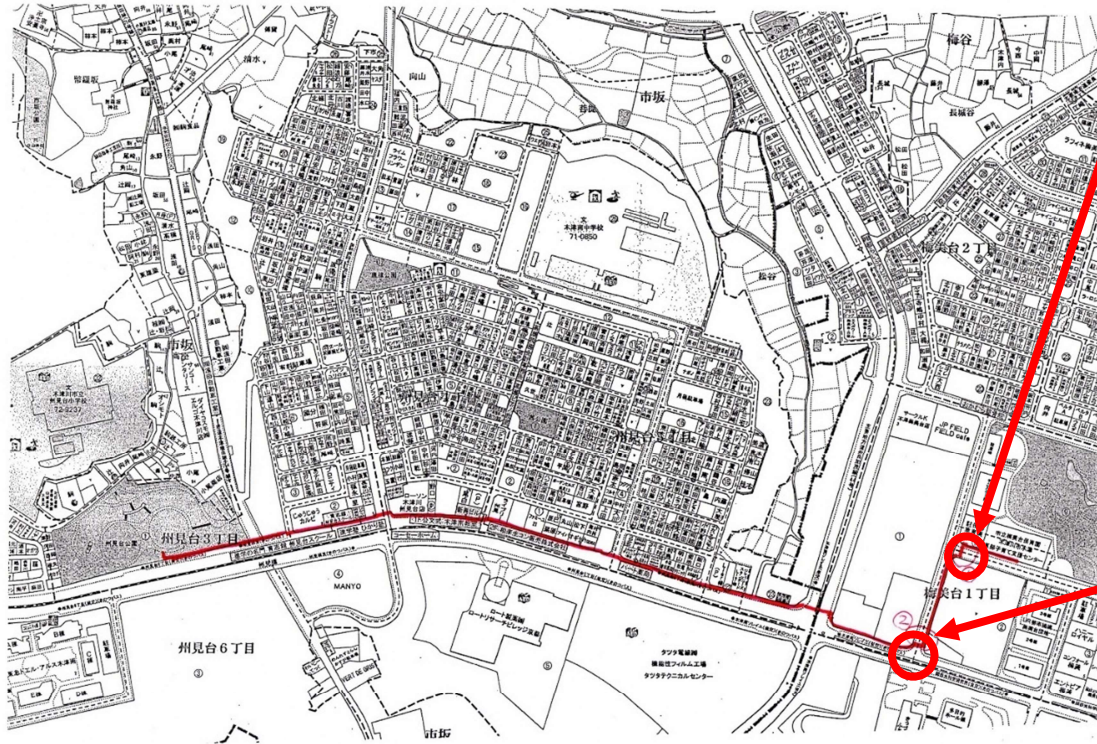

【愛光こども園】

(写真撮影日：R1.7.4)

○極楽橋付近（東側から西向きに撮影）

【愛光兜台こども園】

京都府木津川市兜台4丁目4の地図 - Yahoo!地図

1/1 ページ

Copyright (C) 2019 Yahoo Japan Corporation. All Rights Reserved.

<https://map.yahoo.co.jp/print?oand=lat%3A34.73685869%3Blon%3A135.81742224%3Bac%3A2621...> 2019/05/30

(写真撮影日：R1.7.4)

○高の原小学校東側道路（南側から北向きに撮影）

【愛光みのりこども園】

○木津城山台中央バス停先交差点

教育委員会（R1.5 実施）の、
「城山台小学校区 ⑰木津城山台中央バス停先交差点」と同じ
（要注意箇所）

【梅美台保育園】

(写真撮影日：R1.7.12)

○園南側交差点 (西側から東向きに撮影)

○ふおとん北側交差点 (北側から南向きに撮影)

【州見台さくら】

(写真撮影日：R1.7.4)

○園北側歩道① (東側から西向きに撮影)

○園北側歩道② (近接写真)

○州見台七丁目東

教育委員会 (R1.5 実施) の、
「梅美台・州見台小学校区 ⑬州見台7丁目東」と同じ
(安全度高い)

○州見橋東バス停先交差

教育委員会 (R1.5 実施) の、
「梅美台・州見台小学校区 ⑭州見橋東バス停先交差」と同じ
(安全度高い)

【木津さくらの森】

(写真撮影日：R1.7.4)

○山田川駅南側踏切（西側から東向きに撮影）

【なごみ保育園】

未就学児施設等における施設外活動の安全点検調査 地図

No1. 州見台公園までの道順 No6. 木津南中学校までの道順

No2. 中村屋までの道順