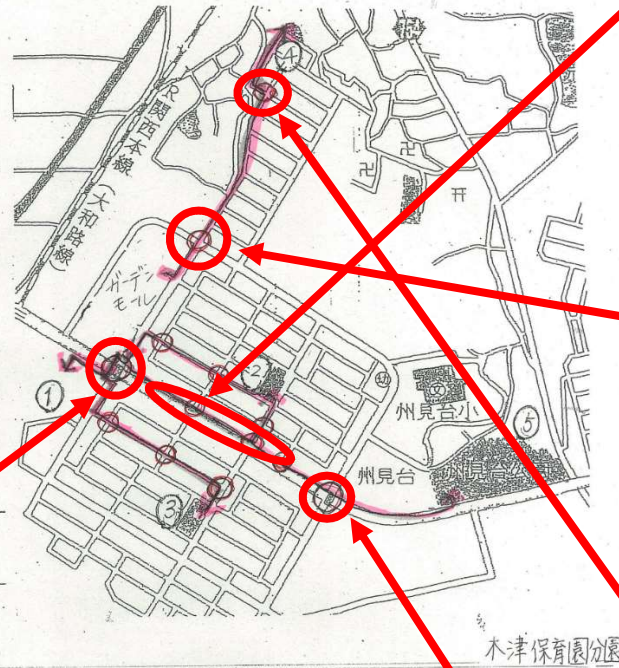

【木津保育園】

(写真撮影日：R1.7.4、同 7.12)

○相楽中部消防本部前 JR 踏切（南側から北向きに撮影）

○園南側城山台 1 丁目交差点（東側から西向きに撮影）

○木津城山台中央バス停先交差点

教育委員会（R1.5 実施）の、
「城山台小学校区 ⑰木津城山台中央バス停先交差点」と同じ（要注意箇所）

- 凡例) 指定緊急避難場所 指定避難所 主な集会所等 ヘリ発着可能箇所 水位観測所 雨量観測所 133
- ① 相楽中部消防署
 - ② 宮の裏提防工事
 - ③ 御霊神社
 - ④ 東部交流会館
 - ⑤ 木津駅
 - ⑥ 旧昆筈山分校
 - ⑦ くらみ公園
 - ⑧ 木津城山公園
 - ⑨ 城山台小学校
 - ※ ①の近くの踏切
 - ※ ①の近くの城山台1丁目の
会館前の土手に危険

【木津保育園 分園】

(写真撮影日：R1.7.4)

ルート表

① 土人ヶ平遺跡公園

② 山藍公園

③ 山吹公園

④ つるばみ公園

⑤ 州見台公園

○ガーデンモール東側東中央線北側歩道（西側から東向きに撮影）

○ガーデンモール北側道路①（南側から北向きに撮影）

○ガーデンモール北側道路②（南側から北向きに撮影）

○ガーデンモール南側交差点（北側から南向きに撮影）

○州見台七丁目東
教育委員会（R1.5 実施）の、
「梅美台・州見台小学校区 ⑬州見台7丁目東」と同じ（安全度高い）

【相楽保育園】

(写真撮影日：R1.7.12)

○JR 西木津駅踏切 (東側から西向きに撮影)

○木津学校給食センター北側遊歩道 (北側から南向きに撮影)

【清水保育園】

清水保育園

(写真撮影日：R1.7.12)

○木津児童館東側交差点（北側から南向きに撮影）

○極楽橋付近（奈良道）（東側から西向きに撮影）

【相楽台保育園】

(写真撮影日：R1.7.4)