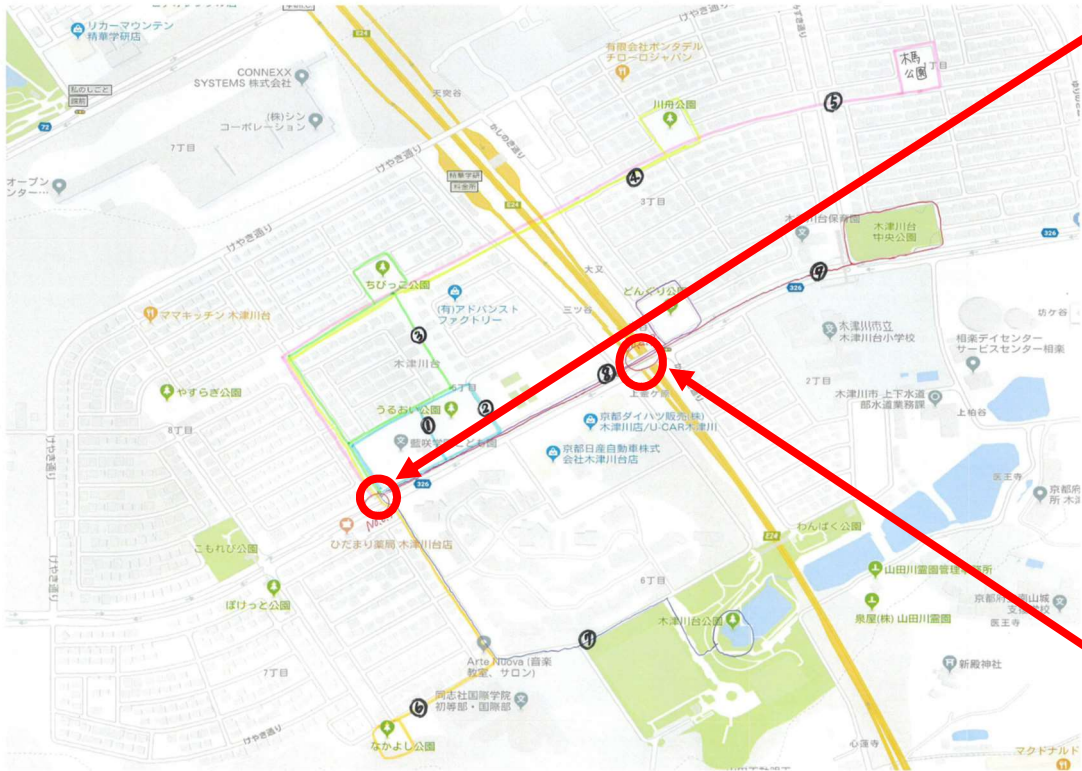

○ふおとん北側交差点 (北側から南向きに撮影)

【州見台さくら】

(写真撮影日：R1.7.4)

○園北側歩道① (東側から西向きに撮影)

○園北側歩道② (近接写真)

○州見台七丁目東

教育委員会 (R1.5 実施) の、
「梅美台・州見台小学校区 ⑬州見台7丁目東」と同じ
(安全度高い)

○州見橋東バス停先交差

教育委員会 (R1.5 実施) の、
「梅美台・州見台小学校区 ⑭州見橋東バス停先交差」と同じ
(安全度高い)

【木津さくらの森】

(写真撮影日：R1.7.4)

○山田川駅南側踏切（西側から東向きに撮影）

【なごみ保育園】

未就学児施設等における施設外活動の安全点検調査 地図

No1. 州見台公園までの道順 No6. 木津南中学校までの道順

No2. 中村屋までの道順

No3. 上戸の田んぼ

No7. 南中ノ谷・北谷方面の畑(梅谷)

(写真撮影日：R1.7.12)

○梅美台西交差点
(東側から西向きに撮影)

○梅美台小学校バス停先交差点
(北側から南向きに撮影)

○府木津合同庁舎前～相楽会館付近
(西側から東向きに撮影)

○梅谷地内道路
(南側から北向きに撮影)

【藍咲学園】

(写真撮影日：R1.7.4)

○園南側交差点（北側から南向きへ）

○しらかし通り交差、かしのき通り交差

教育委員会（R1.5実施）の、
「相楽・高の原・相楽台・木津川台小学校区
④しらかし通り交差、⑤かしのき通り交差」と同じ（危険度中）