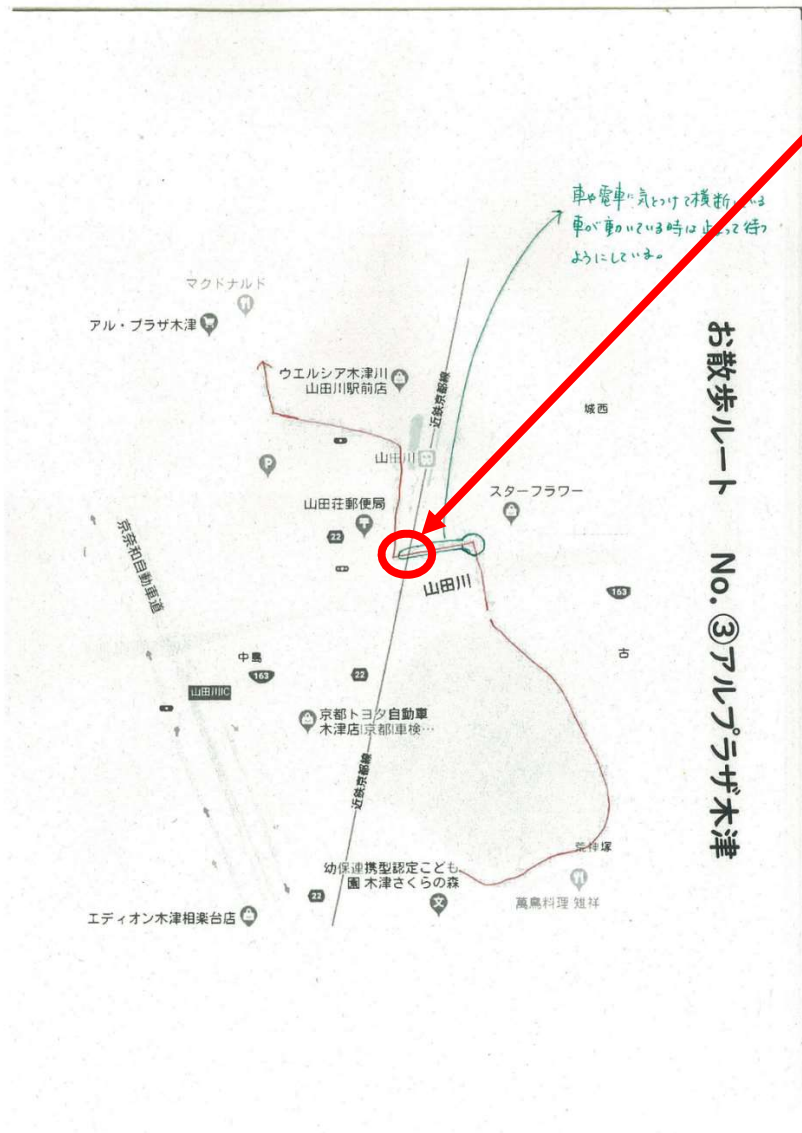

保育所等園外活動における危険箇所の点検等について

○点検実施経過（令和元年）

- ・5月16日：各園に対し、園外活動ルート^①の報告を依頼。
- ・5月30日：各園からの報告に基づきルートマップを作成し、木津警察、
山城南保健所、木津土木事務所、庁内関係課に情報提供。
- ・6月10日：京都府調査に伴い、各園から再度状況報告。
- ・7月4日：各園の報告に基づき、こども宝課職員にて現地確認。
- ・7月10日：各園から再度、園外活動ルート（頻度等問わず）の状況報告。
- ・7月12日：各園の報告に基づき、こども宝課職員にて現地確認。

○点検実施箇所（別添資料参照）

- ・各園の報告に基づき、住宅地内道路等及び教育委員会が5月に実施した
通学路交差点（重複箇所9か所）を除く35か所を確認。

○今後の対策

- ・教育委員会（通学路交差点と重複する箇所）、木津警察（信号関連）など
とも連携しながら、改善に向けた対応や要望等を進めるとともに、引き続
き、各園における交通安全管理を徹底する。

○その他

- ・6月20日：木津署と相楽交通安全協会から道路横断旗が寄贈され、木津
川台保育園で贈呈式・歩行指導を実施。

○ふおとん北側交差点 (北側から南向きに撮影)

【州見台さくら】

(写真撮影日：R1.7.4)

○園北側歩道① (東側から西向きに撮影)

○園北側歩道② (近接写真)

○州見台七丁目東

教育委員会 (R1.5 実施) の、
「梅美台・州見台小学校区 ⑬州見台7丁目東」と同じ
(安全度高い)

○州見橋東バス停先交差

教育委員会 (R1.5 実施) の、
「梅美台・州見台小学校区 ⑭州見橋東バス停先交差」と同じ
(安全度高い)

【木津さくらの森】

(写真撮影日：R1.7.4)

○山田川駅南側踏切（西側から東向きに撮影）

【なごみ保育園】

未就学児施設等における施設外活動の安全点検調査 地図

No1. 州見台公園までの道順 No6. 木津南中学校までの道順

No2. 中村屋までの道順