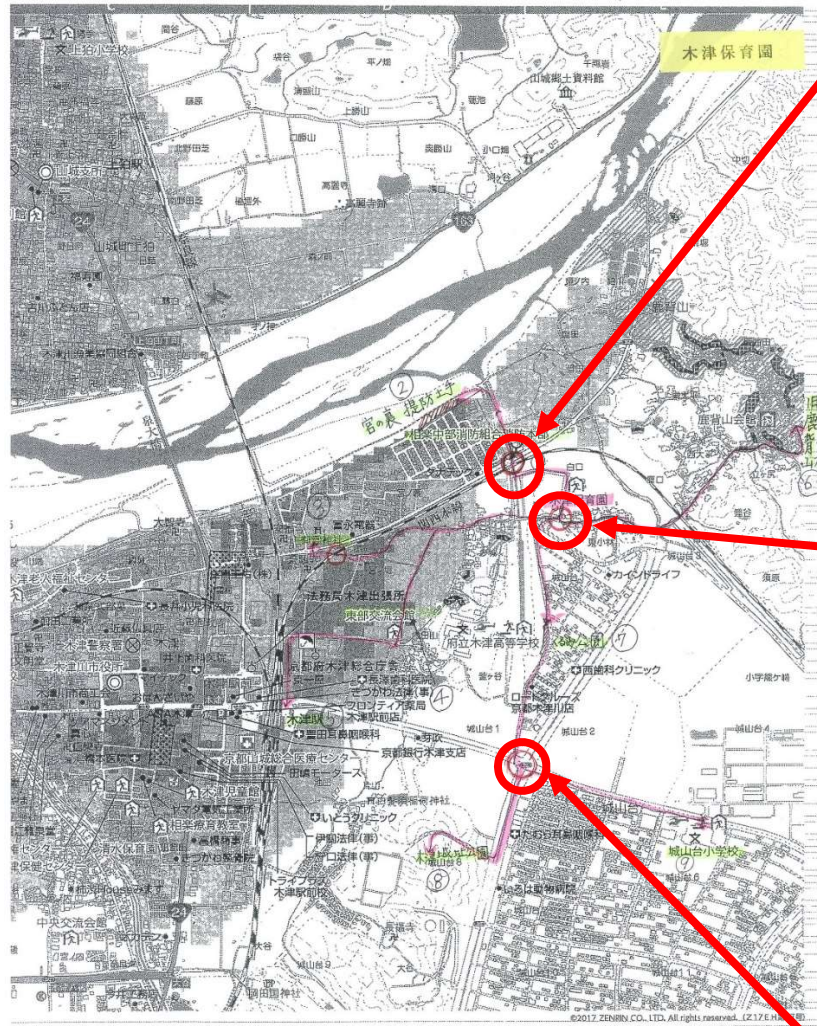

【木津保育園】

(写真撮影日：R1.7.4、同 7.12)

○相楽中部消防本部前 JR 踏切（南側から北向きに撮影）

○園南側城山台 1 丁目交差点（東側から西向きに撮影）

○木津城山台中央バス停先交差点

教育委員会（R1.5 実施）の、
「城山台小学校区 ⑰木津城山台中央バス停先交差点」と同じ（要注意箇所）

1. 凡例) 指定緊急避難場所 指定避難所 主な集会所等 ヘリ発着可能箇所 水位観測所 雨量観測所 133
- ① 相楽中部消防署
  - ② 宮の裏提防工事
  - ③ 御霊神社
  - ④ 東部交流会館
  - ⑤ 木津駅
  - ⑥ 旧昆筈山分校
  - ⑦ くらみ公園
  - ⑧ 木津城山公園
  - ⑨ 城山台小学校
  - ※ ①の近くの踏切
  - ※ ①の近くの城山台1丁目の
    会館前の土手に危険