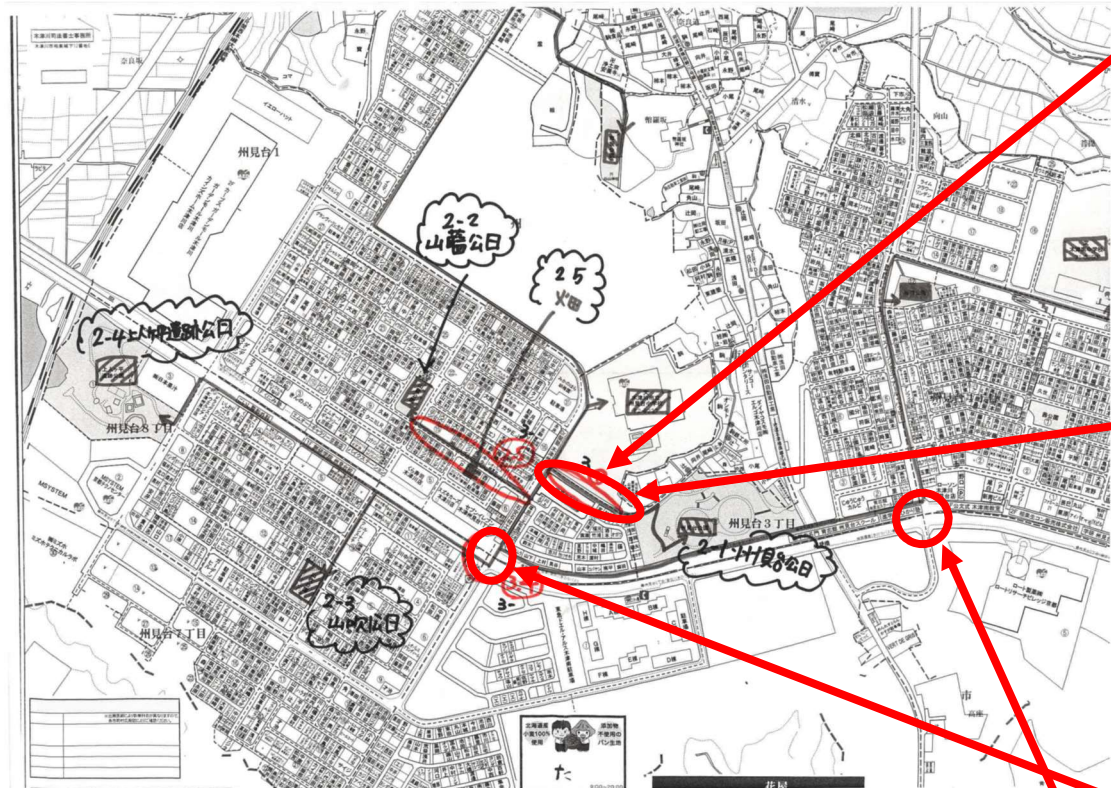

【愛光こども園】

(写真撮影日：R1.7.4)

○極楽橋付近（東側から西向きに撮影）

【愛光兜台こども園】

京都府木津川市兜台4丁目4の地図 - Yahoo!地図

1/1 ページ

Copyright (C) 2019 Yahoo Japan Corporation. All Rights Reserved.

<https://map.yahoo.co.jp/print?oand=lat%3A34.73685869%3Blon%3A135.81742224%3Bac%3A2621...> 2019/05/30

(写真撮影日：R1.7.4)

○高の原小学校東側道路（南側から北向きに撮影）

【愛光みのりこども園】

○木津城山台中央バス停先交差点

教育委員会（R1.5 実施）の、
「城山台小学校区 ⑰木津城山台中央バス停先交差点」と同じ
（要注意箇所）

【梅美台保育園】

(写真撮影日：R1.7.12)

○園南側交差点 (西側から東向きに撮影)

○ふおとん北側交差点 (北側から南向きに撮影)

【州見台さくら】

(写真撮影日：R1.7.4)

○園北側歩道① (東側から西向きに撮影)

○園北側歩道② (近接写真)

○州見台七丁目東

教育委員会 (R1.5 実施) の、
「梅美台・州見台小学校区 ⑬州見台7丁目東」と同じ
(安全度高い)

○州見橋東バス停先交差

教育委員会 (R1.5 実施) の、
「梅美台・州見台小学校区 ⑭州見橋東バス停先交差」と同じ
(安全度高い)

【木津さくらの森】

(写真撮影日：R1.7.4)

○山田川駅南側踏切（西側から東向きに撮影）

【なごみ保育園】

未就学児施設等における施設外活動の安全点検調査 地図

No1. 州見台公園までの道順 No6. 木津南中学校までの道順

No2. 中村屋までの道順