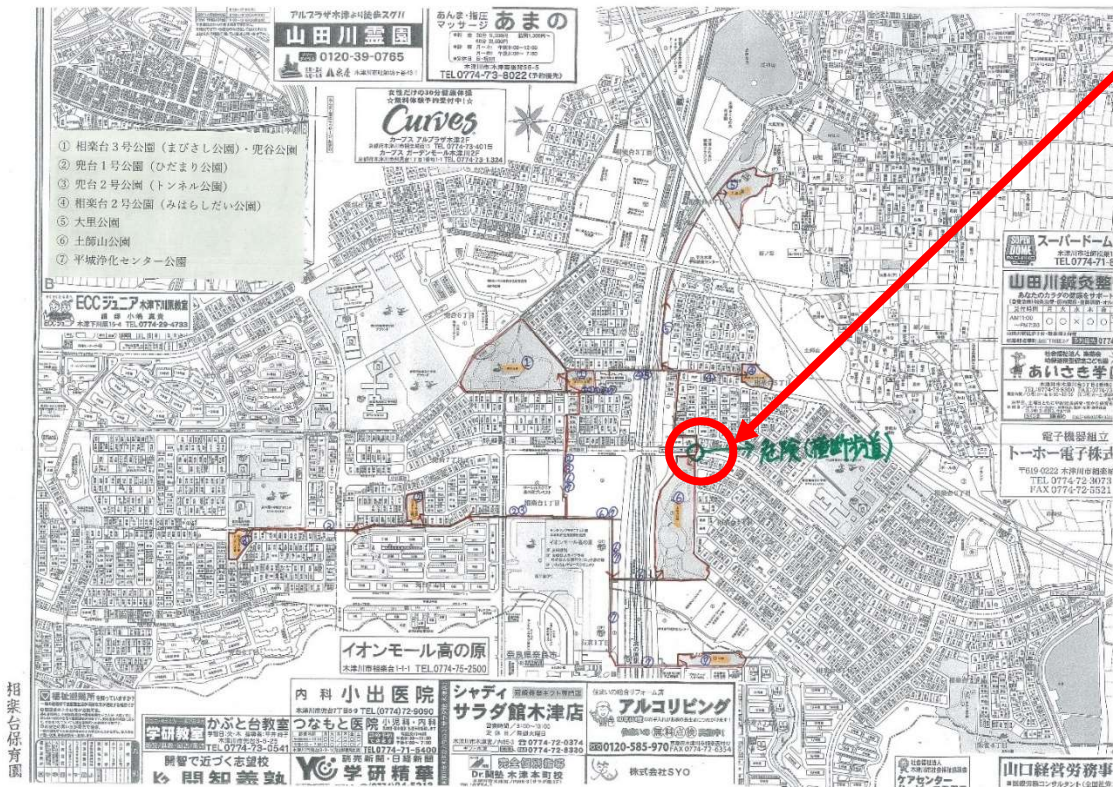

○ガーデンモール東側東中央線北側歩道（西側から東向きに撮影）

○ガーデンモール北側道路①（南側から北向きに撮影）

○ガーデンモール北側道路②（南側から北向きに撮影）

○ガーデンモール南側交差点（北側から南向きに撮影）

○州見台七丁目東
教育委員会（R1.5 実施）の、
「梅美台・州見台小学校区 ⑬州見台7丁目東」と同じ（安全度高い）

【相楽保育園】

(写真撮影日：R1.7.12)

○JR 西木津駅踏切 (東側から西向きに撮影)

○木津学校給食センター北側遊歩道 (北側から南向きに撮影)

【清水保育園】

清水保育園

(写真撮影日：R1.7.12)

○木津児童館東側交差点（北側から南向きに撮影）

○極楽橋付近（奈良道）（東側から西向きに撮影）

【相楽台保育園】

(写真撮影日：R1.7.4)

○土師山公園北側横断歩道(南側から北向きに撮影)

【木津川台保育園】

(写真撮影日：R1.7.4)

○木津川台中央公園西側横断歩道（北側から南向きに撮影）

【いづみ保育園】

(写真撮影日：R1.7.12)

○唐岩～内畑地内道路
(東側から西向きに撮影)

○恭仁大橋東側（南岸）堤防
(西側から東向きに撮影)