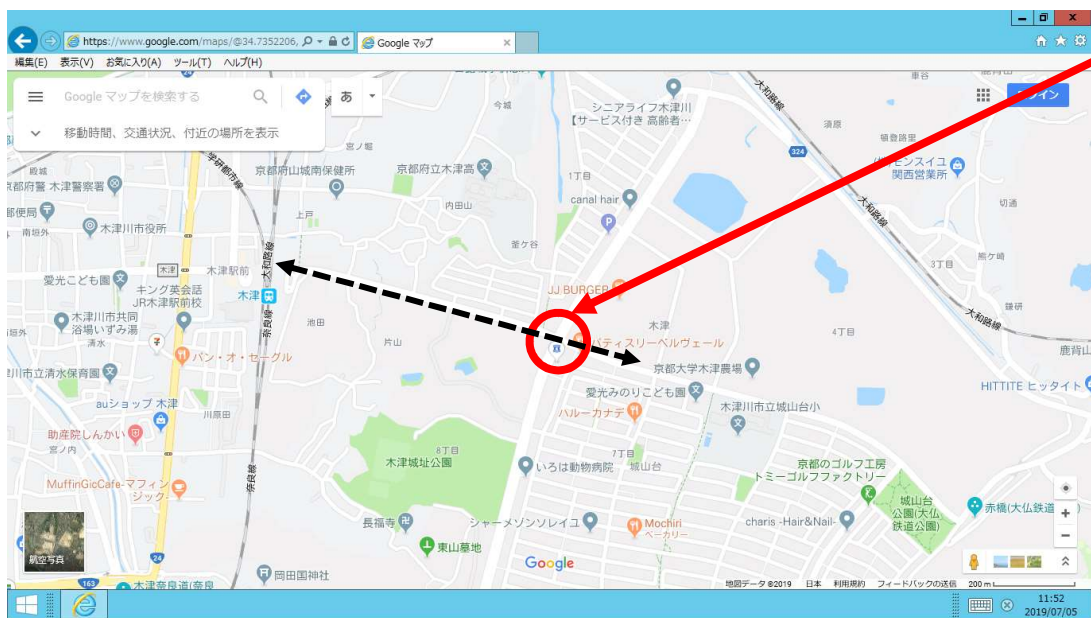

○園西側住宅地内交差点 (西側から東向きに撮影)

○園北側交差点 (南側から北向きに撮影)

○南加茂台1丁目北側～常念寺 (南側から北向きに撮影)

【やましろ保育園】

(写真撮影日：R1.7.4)

○園北側道路（南側から北向きに撮影）

○平尾交差点南側道路（北側から南向きに撮影）

○椿井北代交差
教育委員会（R1.5 実施）の、
「上粕・棚倉小学校区 ㊸椿井北代交差」と同じ（危険度中）

【愛光こども園】

(写真撮影日：R1.7.4)

○極楽橋付近（東側から西向きに撮影）

【愛光兜台こども園】

京都府木津川市兜台4丁目4の地図 - Yahoo!地図

1/1 ページ

Copyright (C) 2019 Yahoo Japan Corporation. All Rights Reserved.

<https://map.yahoo.co.jp/print?oand=lat%3A34.73685869%3Blon%3A135.81742224%3Bac%3A2621...> 2019/05/30

(写真撮影日：R1.7.4)

○高の原小学校東側道路（南側から北向きに撮影）

【愛光みのりこども園】

○木津城山台中央バス停先交差点

教育委員会（R1.5 実施）の、
「城山台小学校区 ⑰木津城山台中央バス停先交差点」と同じ
（要注意箇所）

【梅美台保育園】

(写真撮影日：R1.7.12)

○園南側交差点 (西側から東向きに撮影)

○ふおとん北側交差点 (北側から南向きに撮影)

【州見台さくら】

(写真撮影日：R1.7.4)

○園北側歩道① (東側から西向きに撮影)

○園北側歩道② (近接写真)

○州見台七丁目東

教育委員会 (R1.5 実施) の、
「梅美台・州見台小学校区 ⑬州見台7丁目東」と同じ
(安全度高い)

○州見橋東バス停先交差