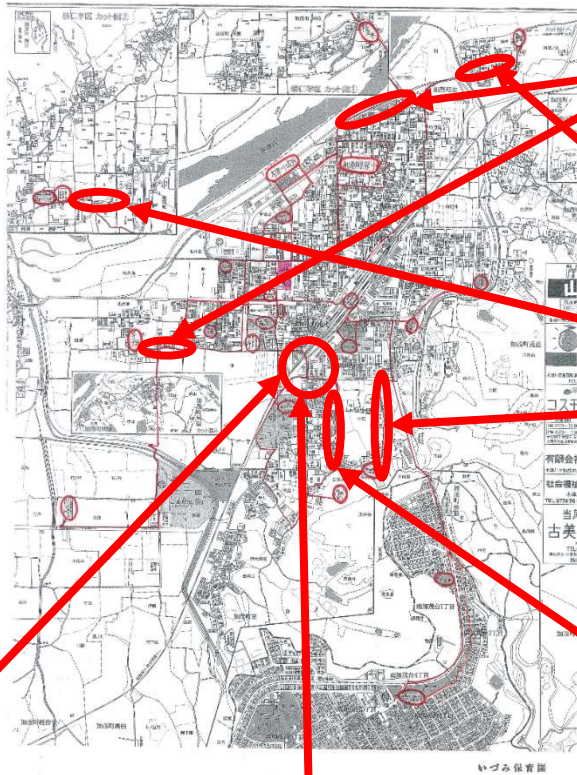

保育所等園外活動における危険箇所の点検等について

○点検実施経過（令和元年）

- ・5月16日：各園に対し、園外活動ルート^①の報告を依頼。
- ・5月30日：各園からの報告に基づきルートマップを作成し、木津警察、
山城南保健所、木津土木事務所、庁内関係課に情報提供。
- ・6月10日：京都府調査に伴い、各園から再度状況報告。
- ・7月4日：各園の報告に基づき、こども宝課職員にて現地確認。
- ・7月10日：各園から再度、園外活動ルート（頻度等問わず）の状況報告。
- ・7月12日：各園の報告に基づき、こども宝課職員にて現地確認。

○木津学校給食センター北側遊歩道 (北側から南向きに撮影)

【清水保育園】

清水保育園

(写真撮影日：R1.7.12)

○木津児童館東側交差点（北側から南向きに撮影）

○極楽橋付近（奈良道）（東側から西向きに撮影）

【相楽台保育園】

(写真撮影日：R1.7.4)

○土師山公園北側横断歩道(南側から北向きに撮影)

【木津川台保育園】

(写真撮影日：R1.7.4)

○木津川台中央公園西側横断歩道（北側から南向きに撮影）

【いづみ保育園】

(写真撮影日：R1.7.12)

○唐岩～内畑地内道路
(東側から西向きに撮影)

○恭仁大橋東側（南岸）堤防
(西側から東向きに撮影)

○岡崎～例幣地内道路
(東側から西向きに撮影)

○里小田地区内道路
(北側から南向きに撮影)

○里東里地区内道路
(南側から北向きに撮影)

○北地内道路
(西側から東向きに撮影)

○JR 加茂駅南側踏切
(南側から北向きに撮影)

○JR 加茂駅南側踏切から南側交差点
(西側から東向きに撮影)

【南加茂台保育園】

(写真撮影日：R1.7.12)