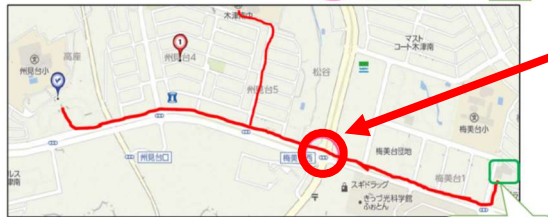

○ふおとん北側交差点 (北側から南向きに撮影)

【州見台さくら】

(写真撮影日：R1.7.4)

○園北側歩道① (東側から西向きに撮影)

○園北側歩道② (近接写真)

○州見台七丁目東

教育委員会 (R1.5 実施) の、
「梅美台・州見台小学校区 ⑬州見台7丁目東」と同じ
(安全度高い)

○州見橋東バス停先交差

教育委員会 (R1.5 実施) の、
「梅美台・州見台小学校区 ⑭州見橋東バス停先交差」と同じ
(安全度高い)

【木津さくらの森】

(写真撮影日：R1.7.4)

○山田川駅南側踏切（西側から東向きに撮影）

【なごみ保育園】

未就学児施設等における施設外活動の安全点検調査 地図

No1. 州見台公園までの道順 No6. 木津南中学校までの道順

No2. 中村屋までの道順

No3. 上戸の田んぼ

No7. 南中ノ谷・北谷方面の畑(梅谷)

(写真撮影日：R1.7.12)

○梅美台西交差点
(東側から西向きに撮影)

○梅美台小学校バス停先交差点
(北側から南向きに撮影)

○府木津合同庁舎前～相楽会館付近
(西側から東向きに撮影)

○梅谷地内道路
(南側から北向きに撮影)

【藍咲学園】

(写真撮影日：R1.7.4)

○園南側交差点（北側から南向きへ）

○しらかし通り交差、かしのき通り交差

教育委員会（R1.5実施）の、
「相楽・高の原・相楽台・木津川台小学校区
④しらかし通り交差、⑤かしのき通り交差」と同じ（危険度中）