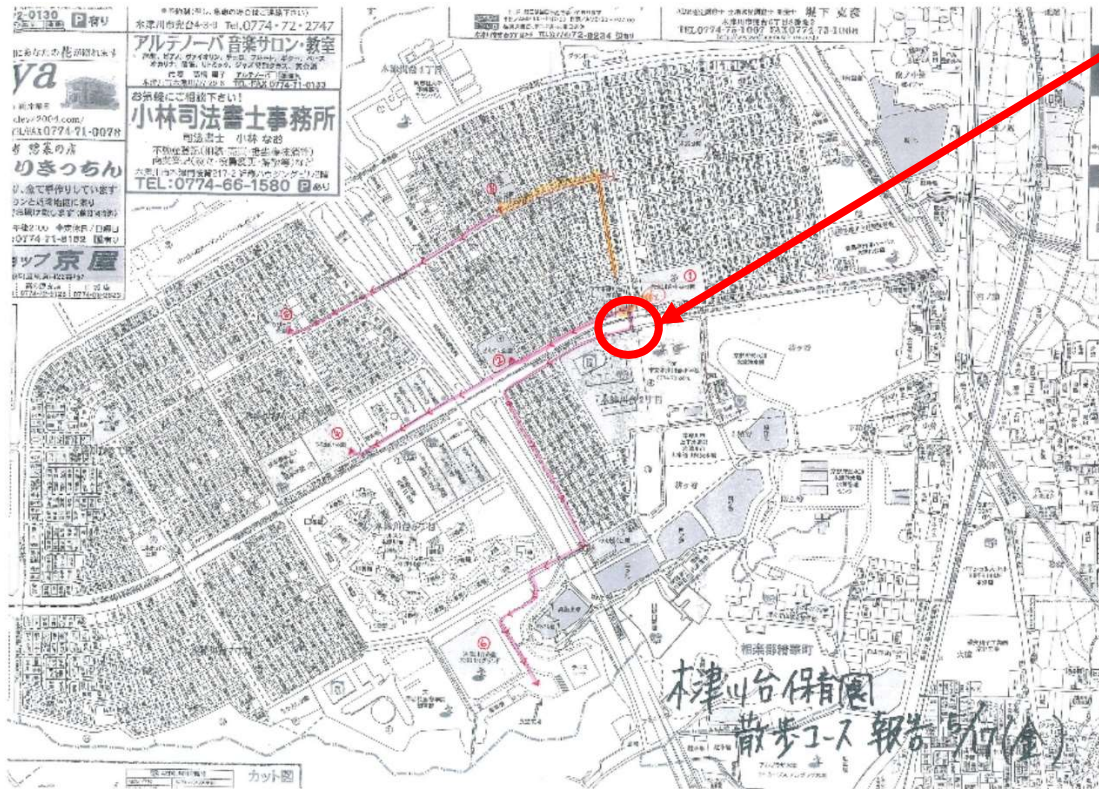

○ガーデンモール東側東中央線北側歩道（西側から東向きに撮影）

○ガーデンモール北側道路①（南側から北向きに撮影）

○ガーデンモール北側道路②（南側から北向きに撮影）

○ガーデンモール南側交差点（北側から南向きに撮影）

○州見台七丁目東
教育委員会（R1.5 実施）の、
「梅美台・州見台小学校区 ⑬州見台7丁目東」と同じ（安全度高い）

【相楽保育園】

(写真撮影日：R1.7.12)

○JR 西木津駅踏切 (東側から西向きに撮影)

○木津学校給食センター北側遊歩道 (北側から南向きに撮影)

【清水保育園】

清水保育園

(写真撮影日：R1.7.12)

○木津児童館東側交差点（北側から南向きに撮影）

○極楽橋付近（奈良道）（東側から西向きに撮影）

【相楽台保育園】

(写真撮影日：R1.7.4)

○土師山公園北側横断歩道(南側から北向きに撮影)

【木津川台保育園】

(写真撮影日：R1.7.4)

○木津川台中央公園西側横断歩道（北側から南向きに撮影）

【いづみ保育園】

(写真撮影日：R1.7.12)

○唐岩～内畑地内道路
(東側から西向きに撮影)

○恭仁大橋東側（南岸）堤防
(西側から東向きに撮影)

○岡崎～例幣地内道路
(東側から西向きに撮影)

○里小田地区内道路
(北側から南向きに撮影)

○里東里地区内道路
(南側から北向きに撮影)

○北地内道路
(西側から東向きに撮影)

○JR 加茂駅南側踏切
(南側から北向きに撮影)

○JR 加茂駅南側踏切から南側交差点
(西側から東向きに撮影)

【南加茂台保育園】

(写真撮影日：R1.7.12)