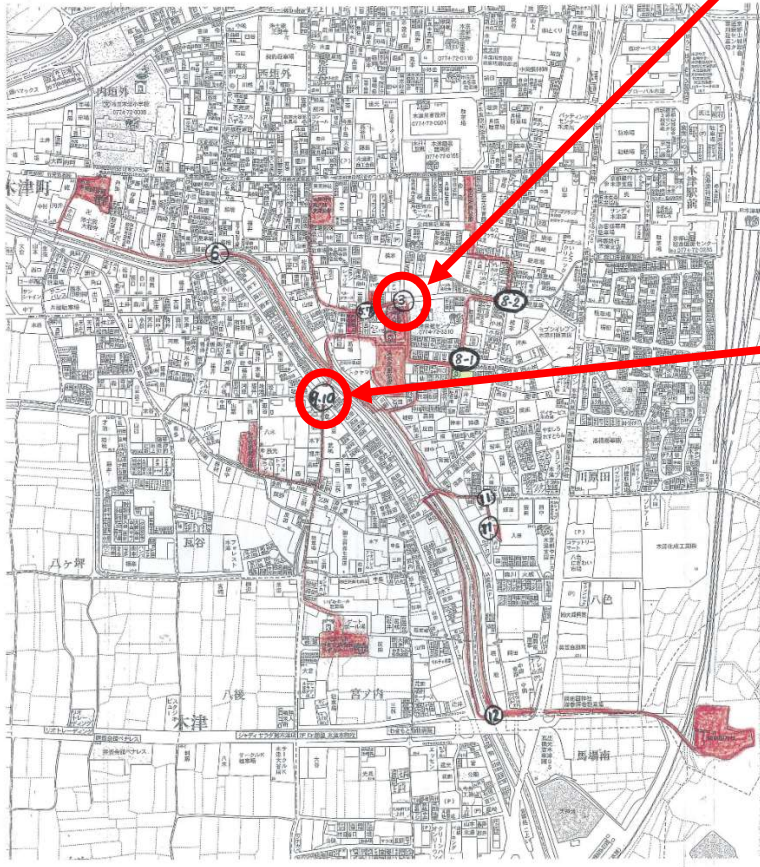

【木津保育園】

(写真撮影日：R1.7.4、同 7.12)

○相楽中部消防本部前 JR 踏切（南側から北向きに撮影）

○園南側城山台 1 丁目交差点（東側から西向きに撮影）

○木津城山台中央バス停先交差点

教育委員会（R1.5 実施）の、
「城山台小学校区 ⑰木津城山台中央バス停先交差点」と同じ（要注意箇所）

- 凡例) 指定緊急避難場所 指定避難所 主な集会所等 ヘリ発着可能箇所 水位観測所 雨量観測所 133
- ① 相楽中部消防署
 - ② 宮の裏提防工事
 - ③ 御霊神社
 - ④ 東部交流会館
 - ⑤ 木津駅
 - ⑥ 旧昆筈山分校
 - ⑦ くらみ公園
 - ⑧ 木津城山公園
 - ⑨ 城山台小学校
 - ※ ①の近くの踏切
 - ※ ①の近くの城山台1丁目の
会館前の土手に危険

○ガーデンモール東側東中央線北側歩道（西側から東向きに撮影）

○ガーデンモール北側道路①（南側から北向きに撮影）

○ガーデンモール北側道路②（南側から北向きに撮影）

○ガーデンモール南側交差点（北側から南向きに撮影）

○州見台七丁目東
教育委員会（R1.5 実施）の、
「梅美台・州見台小学校区 ⑬州見台7丁目東」と同じ（安全度高い）

【相楽保育園】

(写真撮影日：R1.7.12)

○JR 西木津駅踏切 (東側から西向きに撮影)

○木津学校給食センター北側遊歩道 (北側から南向きに撮影)

【清水保育園】

清水保育園

(写真撮影日：R1.7.12)

○木津児童館東側交差点（北側から南向きに撮影）

○極楽橋付近（奈良道）（東側から西向きに撮影）

【相楽台保育園】

(写真撮影日：R1.7.4)

○土師山公園北側横断歩道(南側から北向きに撮影)

【木津川台保育園】

(写真撮影日：R1.7.4)

○木津川台中央公園西側横断歩道（北側から南向きに撮影）

【いづみ保育園】

(写真撮影日：R1.7.12)

○唐岩～内畑地内道路
(東側から西向きに撮影)

○恭仁大橋東側（南岸）堤防
(西側から東向きに撮影)