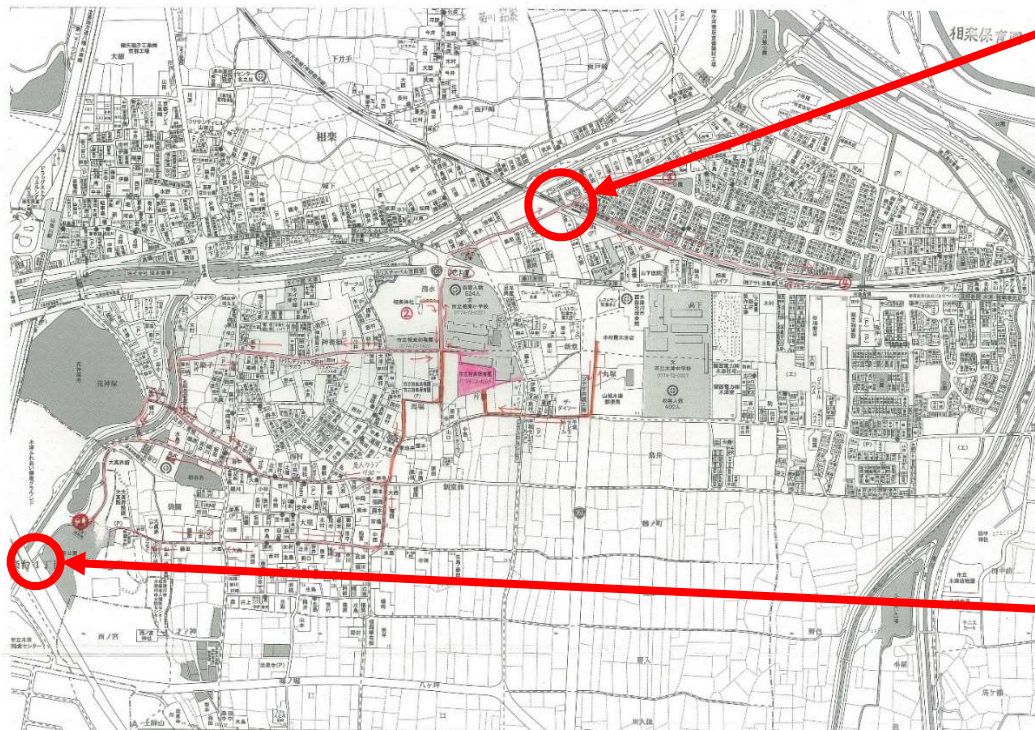

【木津保育園 分園】

(写真撮影日：R1.7.4)

ルート表

① 土人ヶ平遺跡公園

② 山藍公園

③ 山吹公園

④ つるばみ公園

⑤ 州見台公園

○ガーデンモール東側東中央線北側歩道（西側から東向きに撮影）

○ガーデンモール北側道路①（南側から北向きに撮影）

○ガーデンモール北側道路②（南側から北向きに撮影）

○ガーデンモール南側交差点（北側から南向きに撮影）

○州見台七丁目東
教育委員会（R1.5 実施）の、
「梅美台・州見台小学校区 ⑬州見台7丁目東」と同じ（安全度高い）

【相楽保育園】

(写真撮影日：R1.7.12)

○JR 西木津駅踏切 (東側から西向きに撮影)

○木津学校給食センター北側遊歩道 (北側から南向きに撮影)

【清水保育園】

清水保育園

(写真撮影日：R1.7.12)

○木津児童館東側交差点（北側から南向きに撮影）

○極楽橋付近（奈良道）（東側から西向きに撮影）

【相楽台保育園】

(写真撮影日：R1.7.4)

○土師山公園北側横断歩道(南側から北向きに撮影)

【木津川台保育園】

(写真撮影日：R1.7.4)

○木津川台中央公園西側横断歩道（北側から南向きに撮影）

【いづみ保育園】

(写真撮影日：R1.7.12)

○唐岩～内畑地内道路
(東側から西向きに撮影)

○恭仁大橋東側（南岸）堤防
(西側から東向きに撮影)