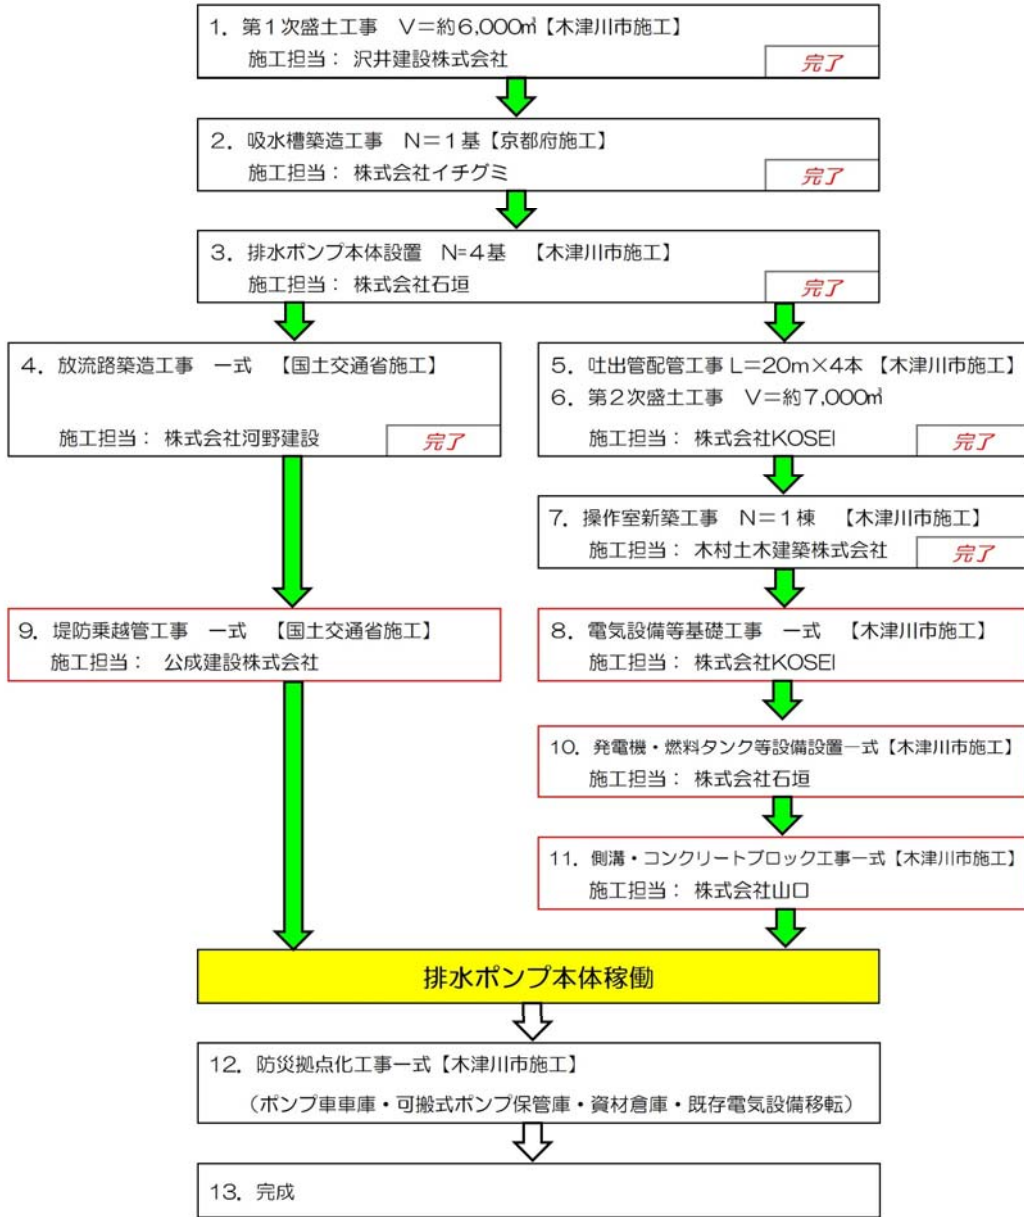

### 《計画工程》

は、現在進行中の工程を示しています。

### 平面図

### 横断図

木津川市ホームページにも掲載しています。  
随時更新していますのでご覧ください。

小川内水対策

検索

クリック