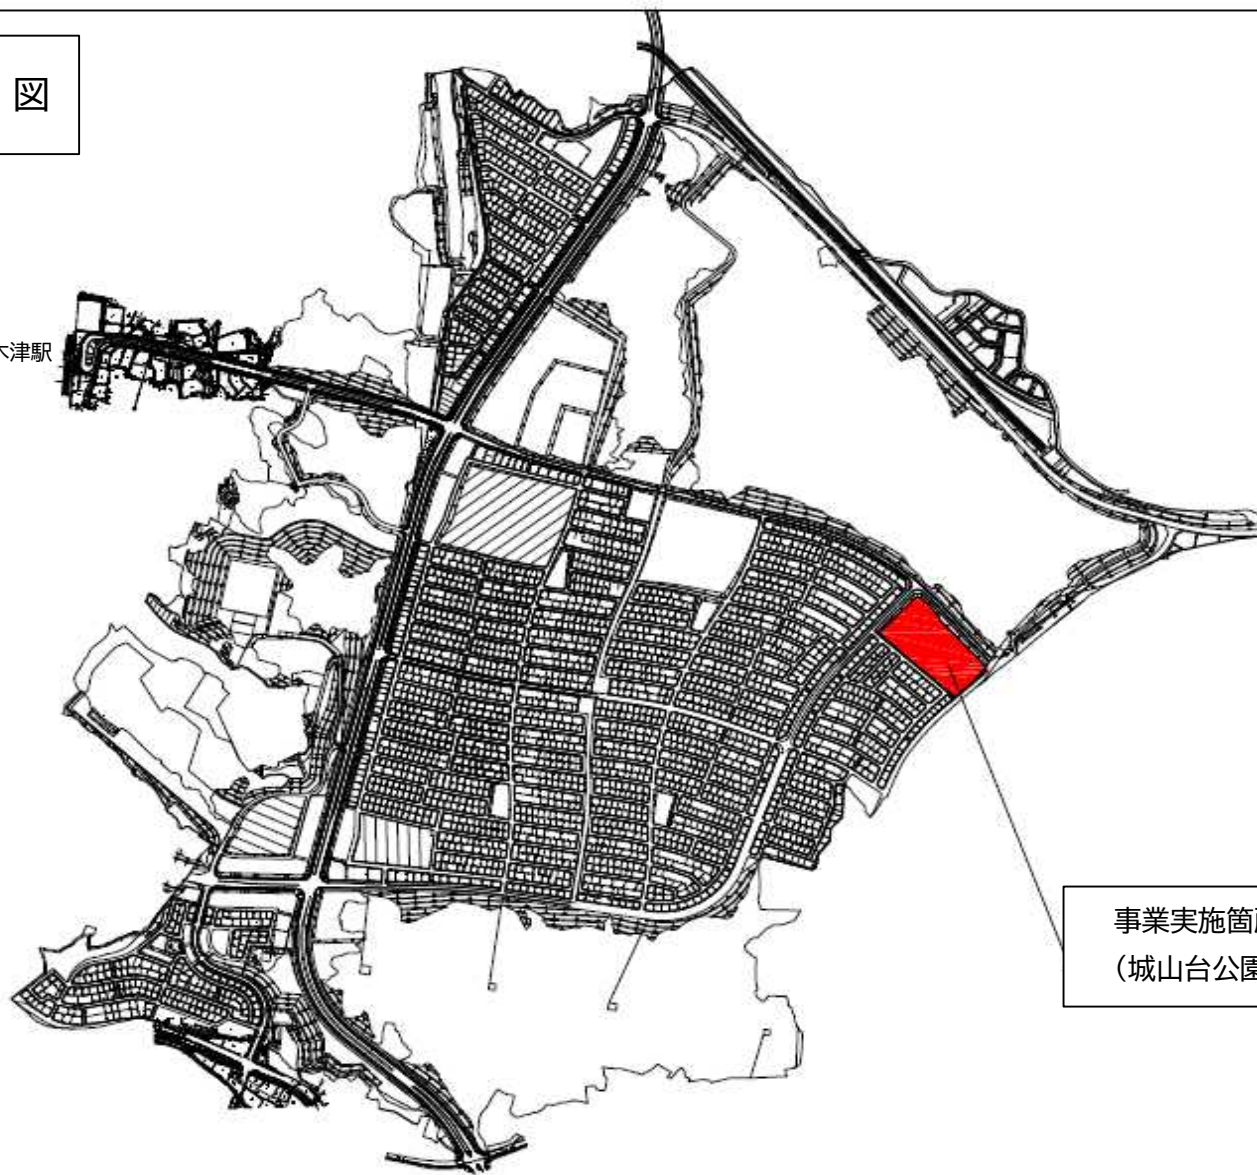

参考資料

① 位置図

JR 木津駅

事業実施箇所
(城山台公園)

座標系：世界測地系

位置図
S=1:5000

1/1