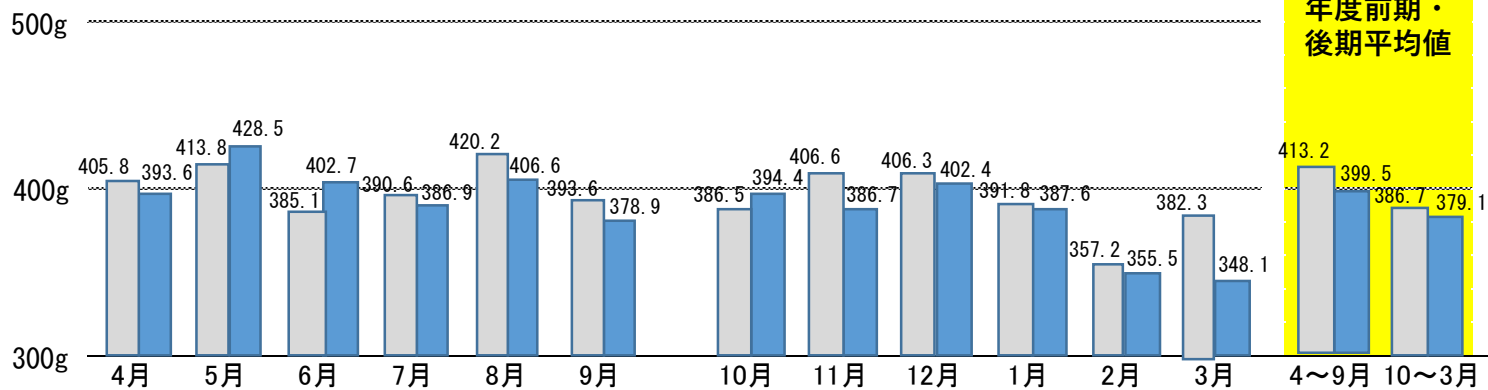

家庭系可燃ごみ等の状況について

家庭系可燃ごみ排出原単位の推移

答申抜粋【排出原単位の推移と目標値】

《注意》
年間の排出原単位は9月末時点の人口、月別の排出原単位は各月の人口で算出しています。

2023年度の月別推移

4~9月

▲3.3%

10~3月

▲2.0%