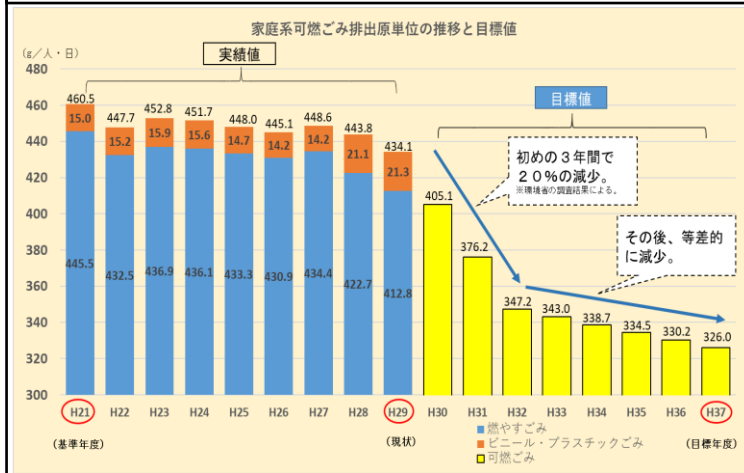

家庭系可燃ごみ等の状況について

家庭系可燃ごみ排出原単位の推移

答申抜粋【排出原単位の推移と目標値】

《注意》
年間の排出原単位は9月末時点の人口、月別の排出原単位は各月の人口で算出しています。

2023年度の月別推移

4~9月

▲3.3%

10~3月