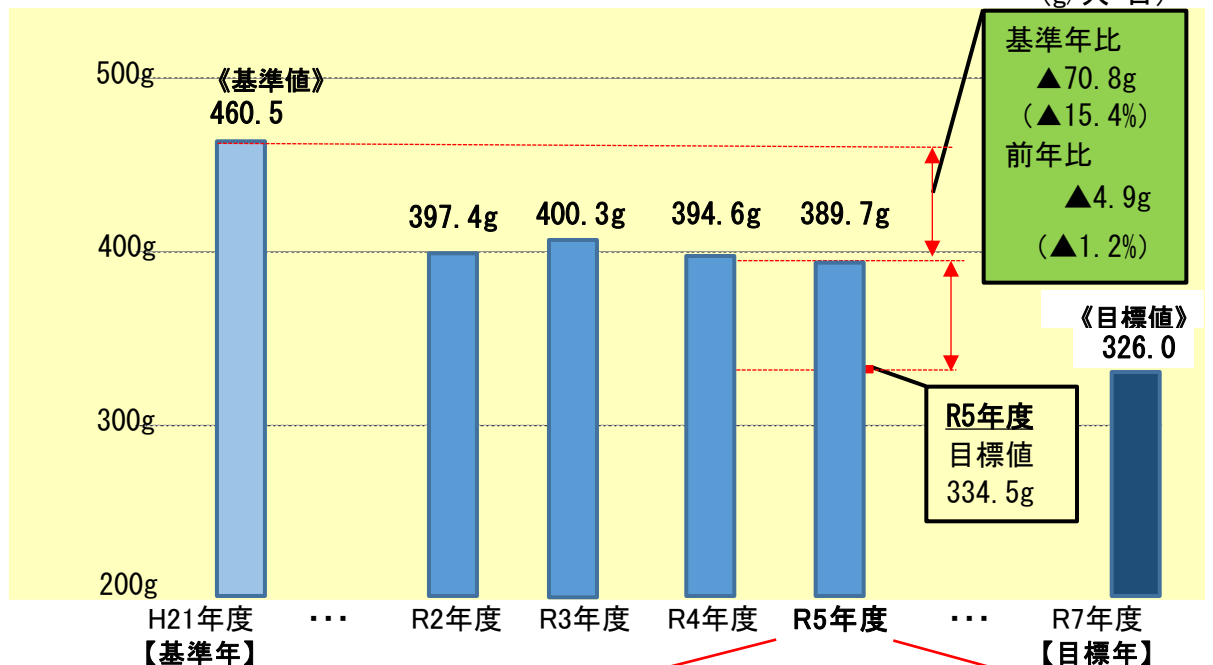

家庭系可燃ごみ等の状況について

家庭系可燃ごみ排出原単位の推移

答申抜粋【排出原単位の推移と目標値】

《注意》
年間の排出原単位は9月末時点の人口、月別の排出原単位は各月の人口で算出しています。

2023年度の月別推移

4~9月

▲3.3%

10~3月

▲2.0%