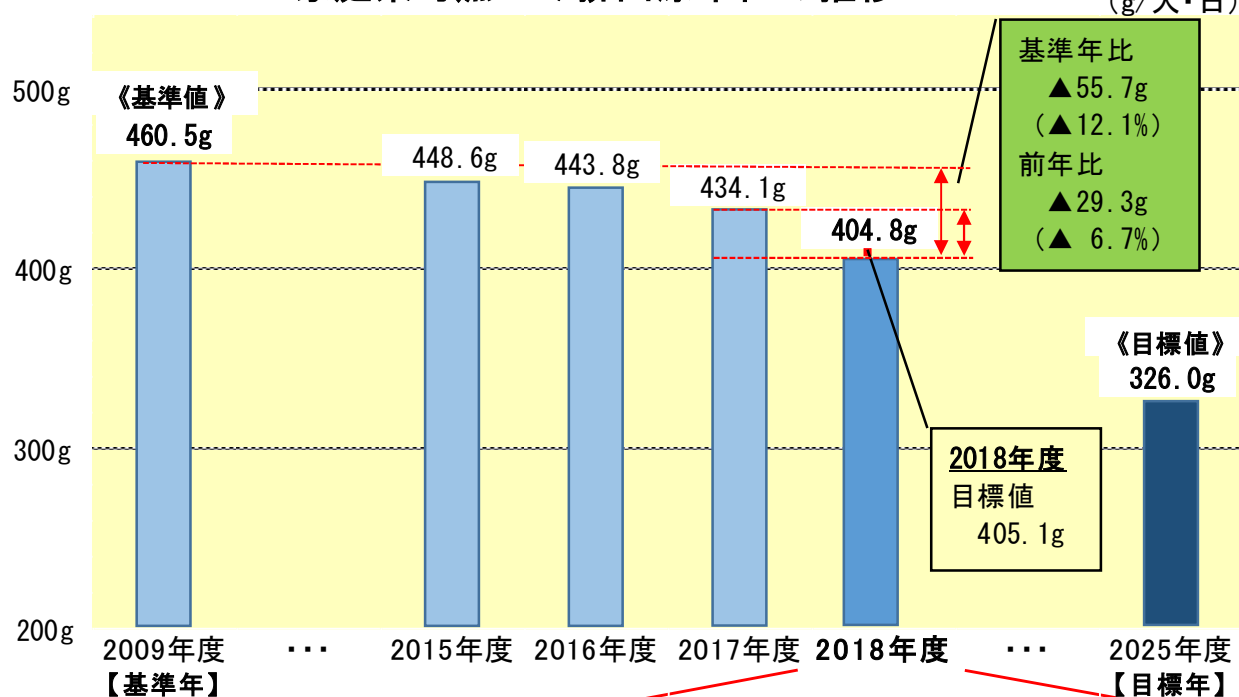

家庭系可燃ごみ等の状況について

資料 - 3 ①

令和元年 5月27日

第1回木津川市廃棄物減量等推進審議会

家庭系可燃ごみ排出原単位の推移

答申抜粋【排出原単位の推移と目標値】

《注意》

年間の排出原単位は9月末時点の人口、月別の排出原単位は各月の人口で算出しています。

2018年度の月別推移