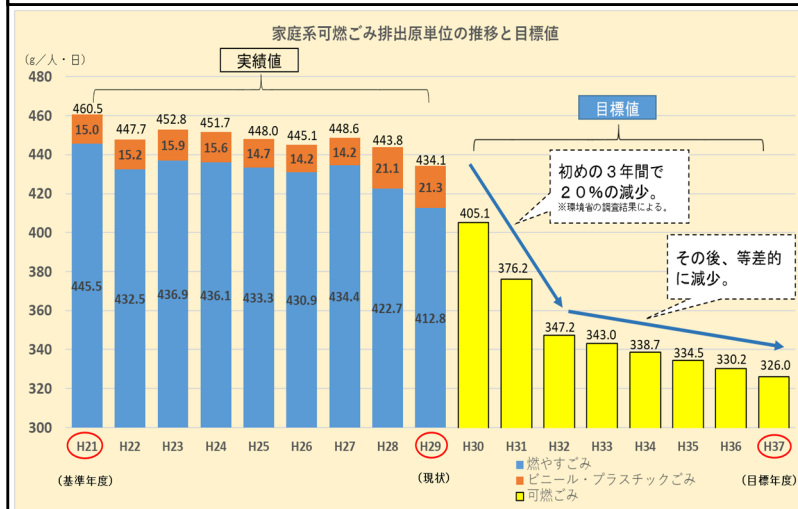

家庭系可燃ごみ等の状況について

資料 - 3 ①

令和元年 5月27日

第1回木津川市廃棄物減量等推進審議会

家庭系可燃ごみ排出原単位の推移

答申抜粋【排出原単位の推移と目標値】

《注意》

年間の排出原単位は9月末時点の人口、月別の排出原単位は各月の人口で算出しています。

2018年度の月別推移