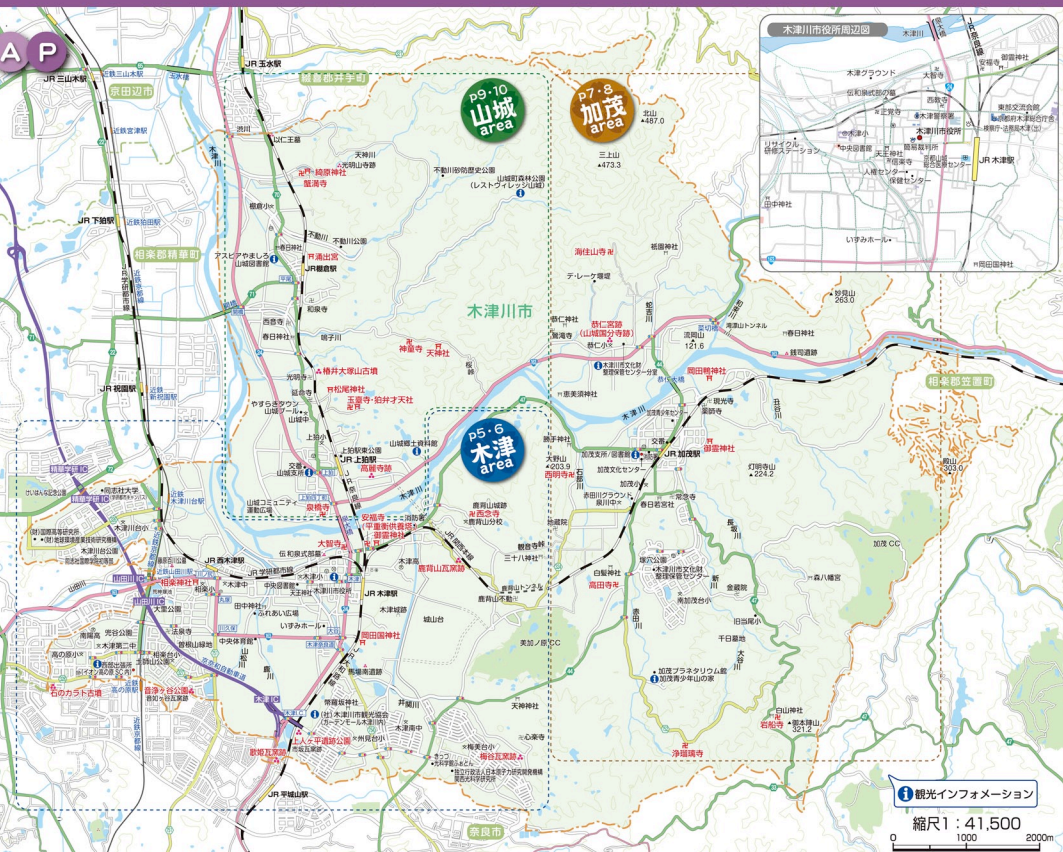

木津川市

観光インフォメーション
縮尺 1 : 41,500
0 1000 2000m