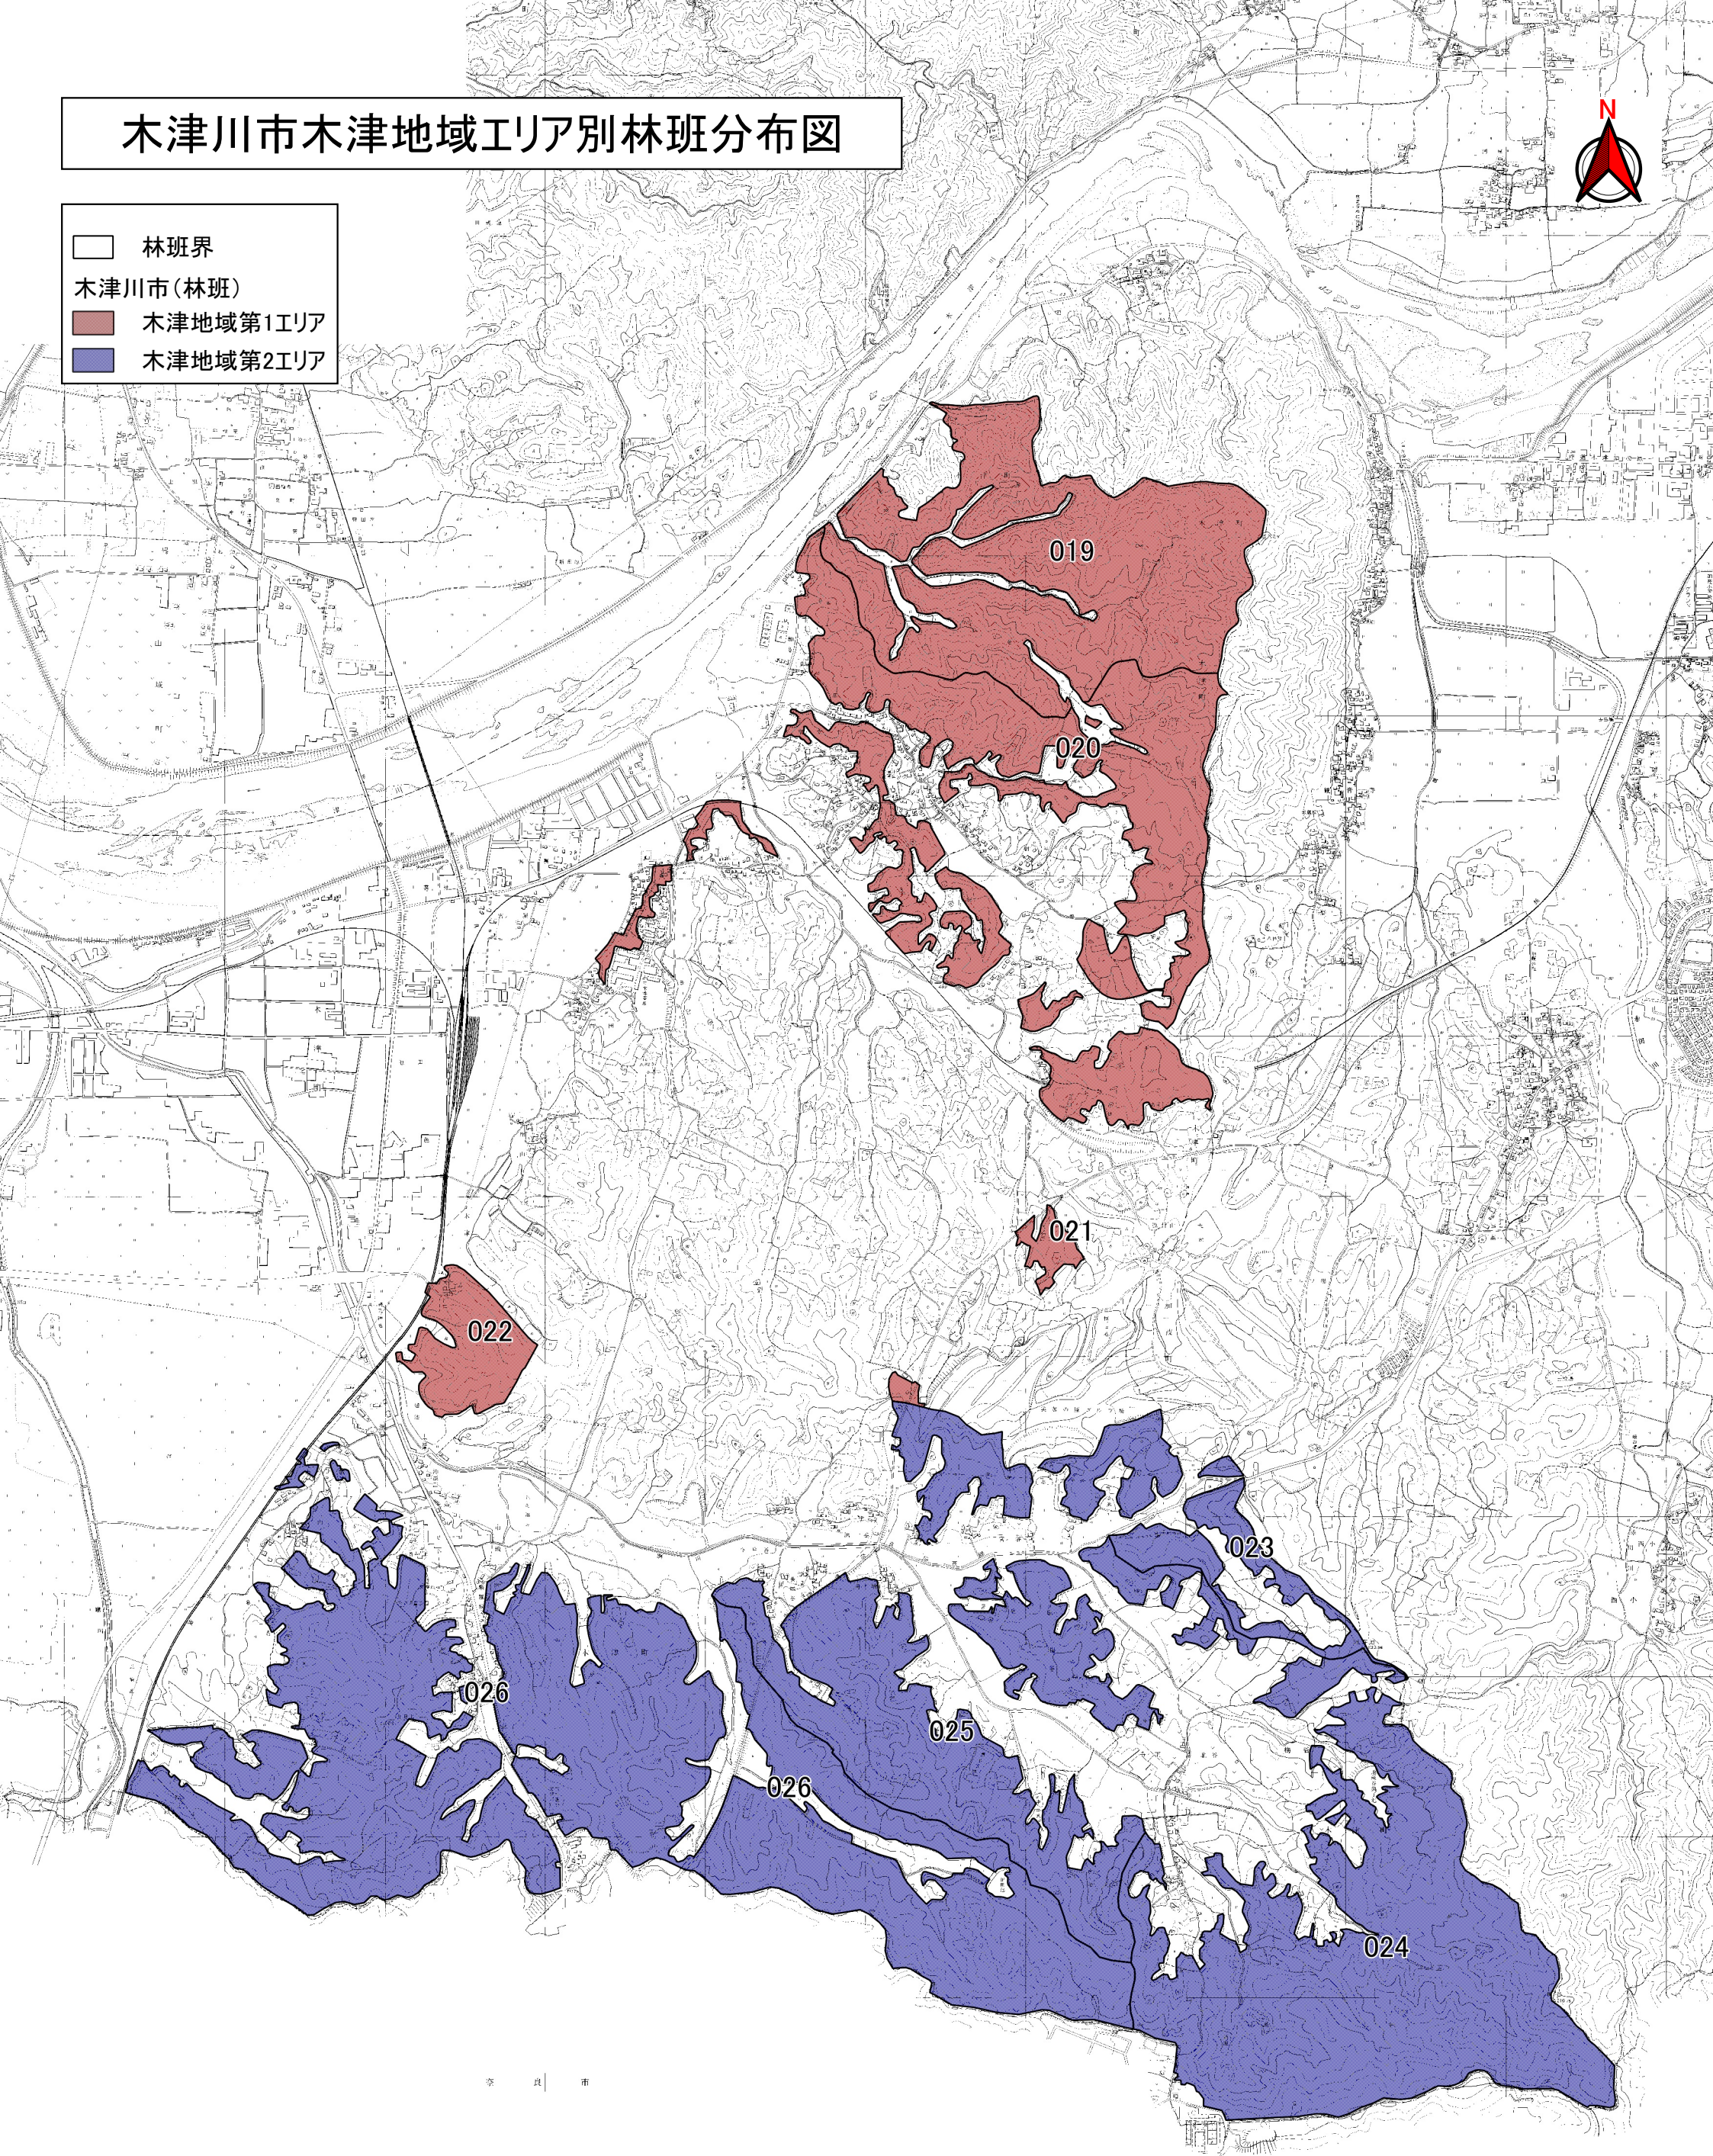

木津川市木津地域エリア別林班分布図

- 林班界
- 木津川市(林班)
- 木津地域第1エリア
- 木津地域第2エリア

宇 良 市

500 0 500 1000 1500 2000 m

1:18000

この成果は、京都府が作成した測量成果を京都府知事の承認を得て使用し作成したものである。(承認番号1-02 令和2年2月3日付け2森第59号)