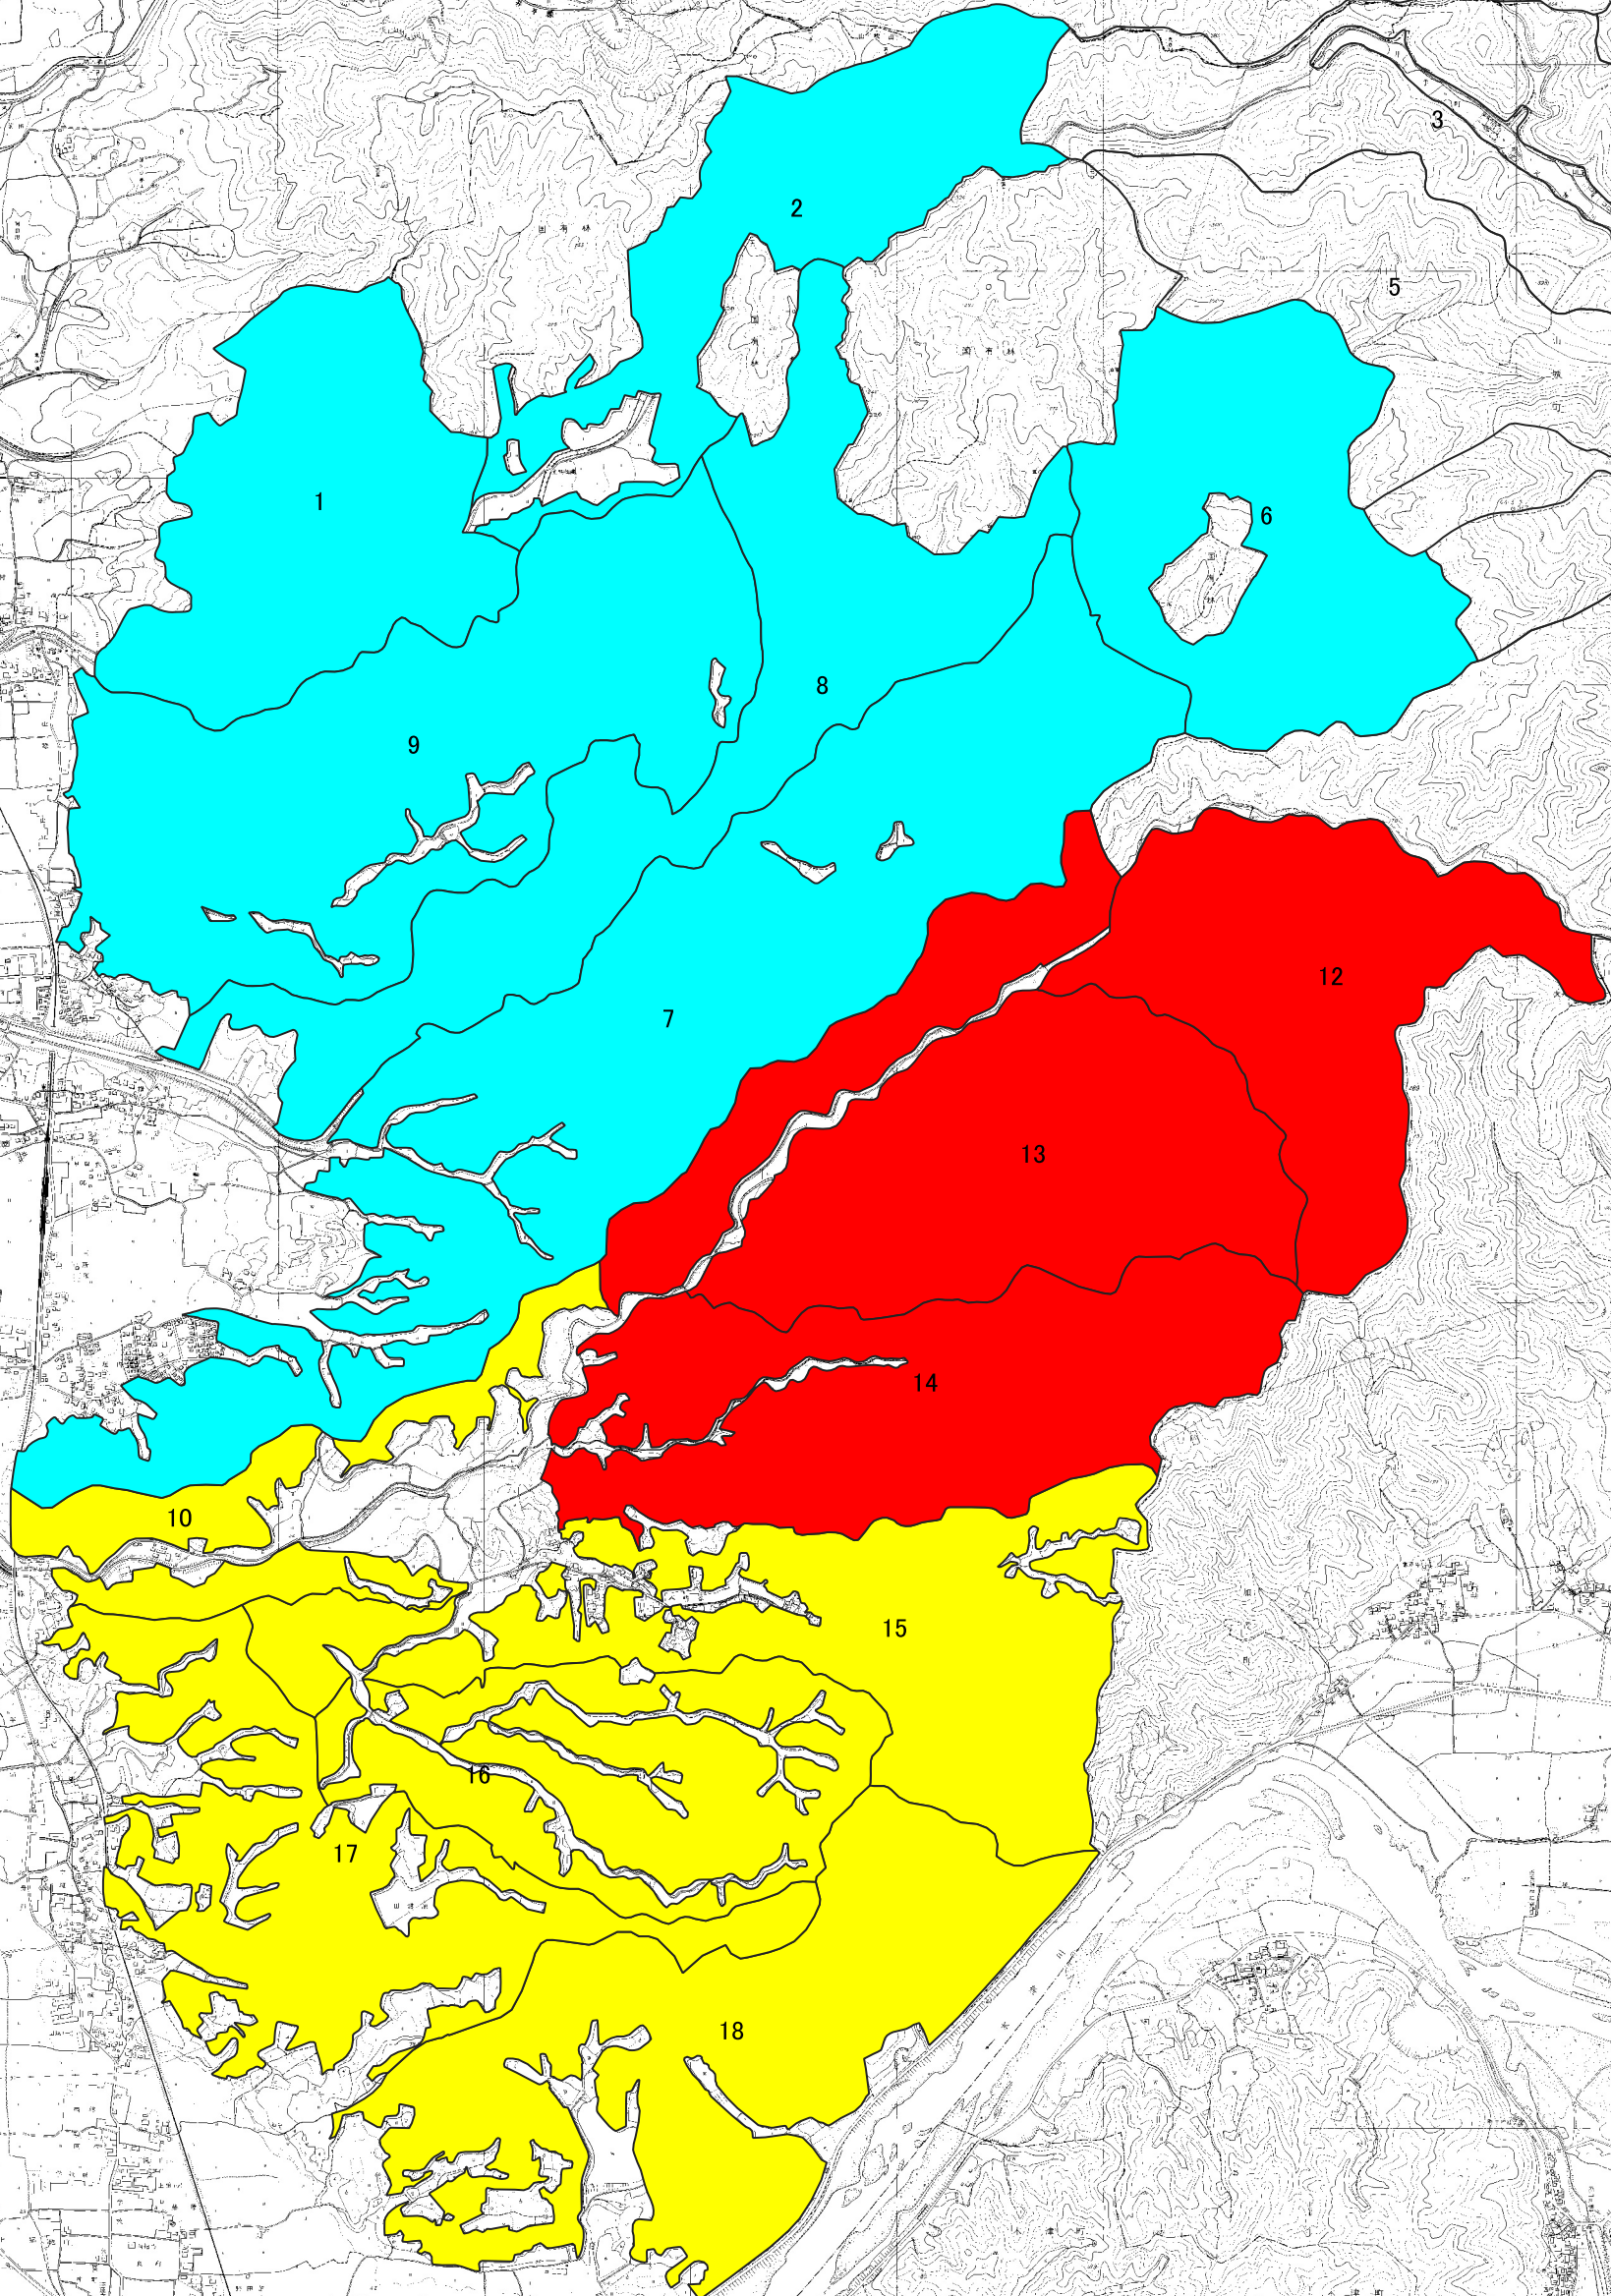

# 木津川市山城地域林班団地化分布図

500 0 500 1000 1500 2000 m

1:18000

- 林班界
- 山城地域第1エリア
- 山城地域第2エリア
- 山城地域第3エリア

この成果品は、京都府が作成した測量成果を京都府知事の承認を得て使用し作成したものである。(承認番号1-02 令和2年2月3日付け2森第59号)