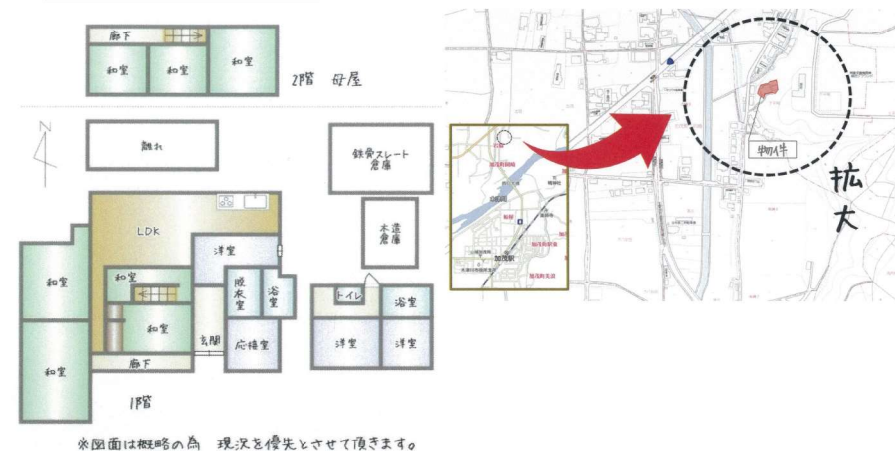

物件情報

| | | | | | |
|--------|--------------------------------------------------------------------------------------|-------------------------|----------------|------|---------|
| 木津川市加茂 | | 種目 | 土地 (付属建屋あり) | | |
| 価格 | 250万円 | 間取 | 9LDK | | |
| 所在地 | 木津川市加茂町岡崎下平岡2・2-3・2-5・53 | | | | |
| 交通 | JR加茂駅 徒歩21分 | | | | |
| 土地 | 面積 | 1,127.42 m ² | 権利 | | |
| | 地目 | 宅地 | 現況 | | |
| | 建ぺい率 | | 容積率 | | |
| 建物 | 面積 | m ² | 構造 | 木造 | |
| | 建築 | 築 | 年 | 増改築 | |
| 設備状況 | 電気 | | ガス | LPガス | 風呂 |
| | 水道 | 13mm | 下水道 | その他 | ネット |
| トイレ | 水洗対応 | | 和洋 | | ウォシュレット |
| 駐車場 | | | ペット | | |
| 利用状況 | | | | | |
| 家財等所有物 | | | | | |
| その他 | 付属建屋の詳細は、現地で確認願います。 「恭仁っ子大作戦」協賛物件につき、子育て世代の方を対象としています。 売主は建物及び擁壁の瑕疵担保責任を負いません。 | | | | |

写真

間取り図・周辺地図

| | |
|-------|----------------------------------------------------------------------------------|
| 仲介事業者 | TKリアルエステート 株式会社 〒619-0216 京都府木津川市州見台5丁目1番3号 TEL 0774-71-8177 FAX 0774-71-8178 |
|-------|----------------------------------------------------------------------------------|